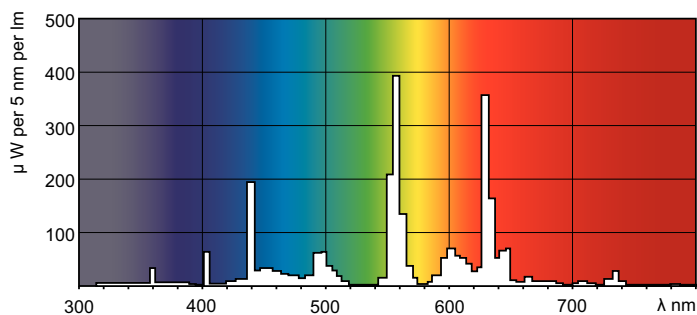

## Maatschets

TL5-C 55W/840

Product	D (max)	D (min)	E (min)	E (max)	I (min)	I (max)
MASTER TL5 Circular 55W/840 1CT/10	18 mm	14 mm	293 mm	305 mm	260 mm	272 mm

## Fotometrische gegevens

Lichtkleur /840

Lichtkleur /840