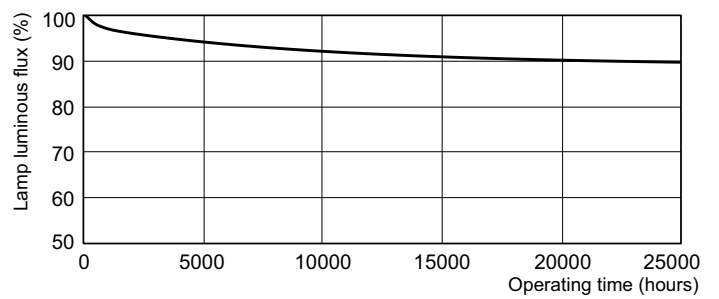

LDLM_TL-D9Hlm_0001-Lumen maintenance diagram