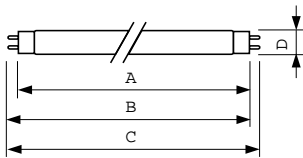

MASTER TL-D 90 De Luxe

Regelsystemen en Dimmers

Dimbaar	Ja

Goedkeuring en Toepassing

Energie-efficiëntielabel (EEL)	A
Kwikhoud (Hg) (nom.)	2 mg
Energieverbruik kWh/1000 uur	68 kWh

Productgegevens

Volledige productcode	871150088869325
Productnaam voor bestelling	MASTER TL-D 90 De Luxe 58W/940 SLV/10

EAN/UPC - Product	8711500888693
Bestelcode	88869325
Numerator - Aantal per pak	1
Numerator - Dozen per buitendoos	10
Materiaalnr. (12NC)	928045094081
Netto gewicht (per stuk)	167,000 g
ILCOS Code	FD-58/38/1A-E-G13

Waarschuwingen en veiligheid

Maatschets