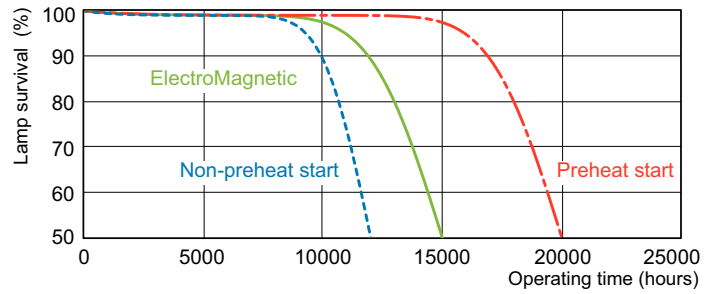

Waarschuwingen en veiligheid

Maatschets

Product

MASTER TL-D 90 De Luxe 58W/940 SLV/10

TL-D De Luxe 58W/940

Fotometrische gegevens

MASTER TL-D 90 De Luxe

Levensduur