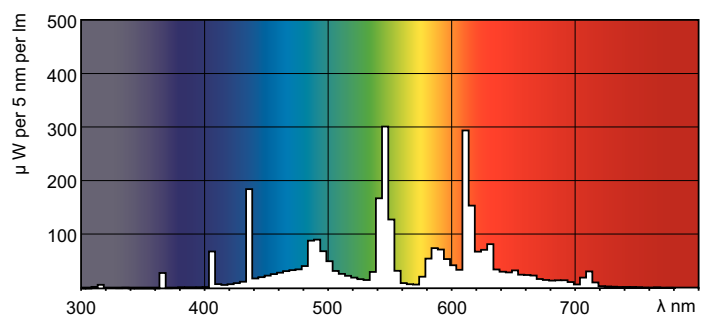

Product gegevens

Algemene informatie	
Lampvoet	G13 [Medium Bi-Pin Fluorescent]
Levensduur tot 10% uitval (nom.)	12000 h
Levensduur tot 50% uitval (nom.)	15000 h
Levensduur tot 50% uitval voorverwarmd (nom.)	20000 h
LSF 2kh vlg specs,12h-cycl	99 %
LSF 4kh vlg specs,12h-cycl	99 %
LSF 6kh vlg specs,12h-cycl	99 %
LSF 8kh vlg specs,12h-cycl	99 %
LSF 12kh vlg specs,12h-cycl	89 %
LSF 16kh vlg specs,12h-cycl	33 %
LSF 20kh vlg specs,12h-cycl	2 %
Eisen aan armatuurontwerp	
Kleurcode	940 [CCT of 4000K]
Lichtstroom (nom.)	4600 lm
Lichtstroom (opgegeven) (nom.)	4600 lm
Kleuraanduiding	Koel Wit (CW)
Chromaticiteitscoördinaat X (nom.)	380
Chromaticiteitscoördinaat Y (nom.)	380

Gecorrleerde kleurtemperatuur (nom.)	4000 K
Lichtrendement lamp (opgegeven) (nom.)	78,6 lm/W
Kleurweergave-index (nom.)	91
Lm-beh.fact 2kh vlg specs	96 %
Lm-beh.fact 4kh vlg specs	95 %
Lm-beh.fact 6kh vlg specs	94 %
Lm-beh.fact 8kh vlg specs	93 %
Lm-beh.fact 12kh vlg specs	92 %
Lm-beh.fact 16kh vlg specs	91 %
Lm-beh.fact 20kh vlg specs	90 %

Dimbaar	Ja
---------	----

Goedkeuring en Toepassing

Energie-efficiëntielabel (EEL)	A
Kwikhoud (Hg) (nom.)	2 mg
Energieverbruik kWh/1000 uur	68 kWh

Productgegevens

Volledige productcode	871150088869325
Productnaam voor bestelling	MASTER TL-D 90 De Luxe 58W/940 SLV/10

Waarschuwingen en veiligheid

Maatschets

Product

MASTER TL-D 90 De Luxe 58W/940 SLV/10

TL-D De Luxe 58W/940

Fotometrische gegevens

MASTER TL-D 90 De Luxe

Levensduur