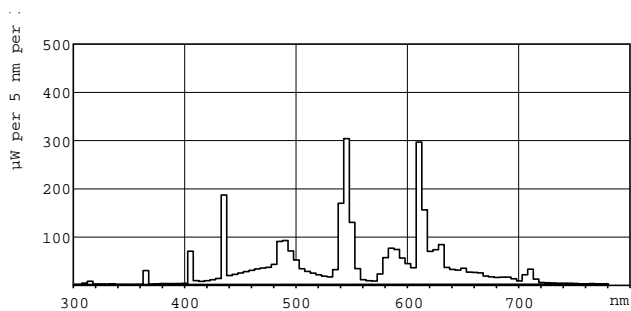

Product gegevens

Algemene informatie	
Lampvoet	G13 [Medium Bi-Pin Fluorescent]
Levensduur tot 10% uitval (nom.)	12000 h
Levensduur tot 50% uitval (nom.)	15000 h
Levensduur tot 50% uitval voorverwarmd (nom.)	20000 h
LSF 2kh vlg specs,12h-cycl	99 %
LSF 4kh vlg specs,12h-cycl	99 %
LSF 6kh vlg specs,12h-cycl	99 %
LSF 8kh vlg specs,12h-cycl	99 %
LSF 12kh vlg specs,12h-cycl	89 %
LSF 16kh vlg specs,12h-cycl	33 %
LSF 20kh vlg specs,12h-cycl	2 %
Eisen aan armatuurontwerp	
Kleurcode	940 [CCT of 4000K]
Lichtstroom (nom.)	4600 lm
Lichtstroom (opgegeven) (nom.)	4600 lm
Kleuraanduiding	Koel Wit (CW)
Chromaticiteitscoördinaat X (nom.)	380
Chromaticiteitscoördinaat Y (nom.)	380

Gecorrleerde kleurtemperatuur (nom.)	4000 K
Lichtrendement lamp (opgegeven) (nom.)	78,6 lm/W
Kleurweergave-index (nom.)	91
Lm-beh.fact 2kh vlg specs	96 %
Lm-beh.fact 4kh vlg specs	95 %
Lm-beh.fact 6kh vlg specs	94 %
Lm-beh.fact 8kh vlg specs	93 %
Lm-beh.fact 12kh vlg specs	92 %
Lm-beh.fact 16kh vlg specs	91 %
Lm-beh.fact 20kh vlg specs	90 %

Dimbaar	Ja
---------	----

Goedkeuring en Toepassing

Energie-efficiëntielabel (EEL)	A
Kwikhoud (Hg) (nom.)	2 mg
Energieverbruik kWh/1000 uur	68 kWh

Productgegevens

Volledige productcode	871150088869325
Productnaam voor bestelling	MASTER TL-D 90 De Luxe 58W/940 SLV/10

Waarschuwingen en veiligheid

Maatschets

Product

MASTER TL-D 90 De Luxe 58W/940 SLV/10

TL-D De Luxe 58W/940

Fotometrische gegevens

MASTER TL-D 90 De Luxe

Levensduur