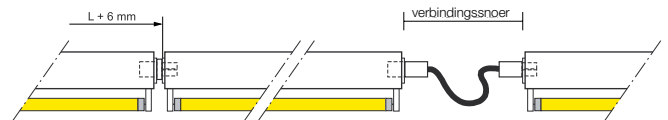

Referentie	voor lamp	Referentie	voor lamp
MINI T5-114 WIE	1 x 14W	MINI T5-114 PBW	1 x 14W
MINI T5-121 WIE	1 x 21W	MINI T5-121 PBW	1 x 21W
MINI T5-128 WIE	1 x 28W	MINI T5-128 PBW	1 x 28W
MINI T5-135 WIE	1 x 35W	MINI T5-135 PBW	1 x 35W

MINI T5-124 WIE	1 x 24W	MINI T5-124 PBW	1 x 24W
MINI T5-139 WIE	1 x 39W	MINI T5-139 PBW	1 x 39W
MINI T5-149 WIE	1 x 49W	MINI T5-149 PBW	1 x 49W
MINI T5-154 WIE	1 x 54W	MINI T5-154 PBW	1 x 54W
MINI T5-180 WIE	1 x 80W	MINI T5-180 PBW	1 x 80W

Referentie		lengte in mm
MINI T5VERB	MINI-T5 verbinder, wit	6
MINI T5SNR500	MINI-T5 verbindingsnoer, wit	500
MINI T5SNR1000	MINI-T5 verbindingsnoer, wit	1000