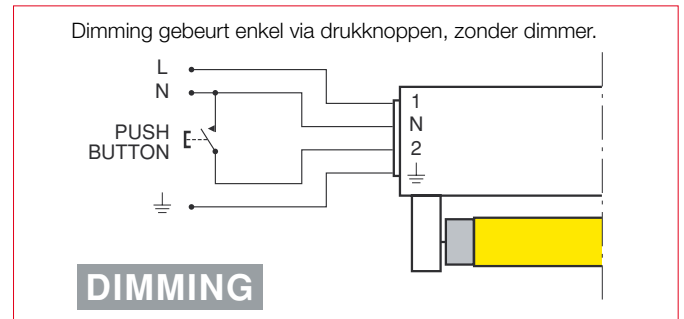

Universele balkstrippen - MINI T5 WIELAND

Strip voor T5 lampen, standaard HO (Hight Output), met Wieland connector voor een snelle montage in lijn

- Basis en deksel uit wit voorgelakte staalplaat.
- Uitgerust met elektronische of dimbare elektronische ballast (drukknopsturing) 50 000 ontstekingen.
- Rotor lamphouders.
- Uitgerust met doorgangsbedrading van 1,5 mm² en voorzien van een Wieland connector op elk uiteinde.
- Voor de verbinding van de MINI T5, moet men een tussconnector MINI T5VERB plaatsen.
Deze connector wordt geleverd met een veiligheidskoppelstuk die een uitlijning en een vergrendeling van de connectie verzekert.
- Dimbare versie (PBW) met Wieland verkrijgbaar. Dimming gebeurt via drukknop zonder dimmer.

MINI T5 WIELAND

MINI T5 PBW (dimbaar)

Dimbare versie (PBW) met Wieland verkrijgbaar. Dimming gebeurt via drukknop zonder dimmer.

Referentie	voor lamp	Referentie	voor lamp
MINI T5-114 WIE	1 x 14W	MINI T5-114 PBW	1 x 14W
MINI T5-121 WIE	1 x 21W	MINI T5-121 PBW	1 x 21W
MINI T5-128 WIE	1 x 28W	MINI T5-128 PBW	1 x 28W
MINI T5-135 WIE	1 x 35W	MINI T5-135 PBW	1 x 35W

Referentie		lengte in mm
MINI T5VERB	MINI-T5 verbinder, wit	6
MINI T5SNR500	MINI-T5 verbindingsnoer, wit	500
MINI T5SNR1000	MINI-T5 verbindingsnoer, wit	1000

Afmetingen in mm	L	E
MINI T5-114	580	480
MINI T5-121	880	780
MINI T5-128	1180	1080
MINI T5-135	1480	1380