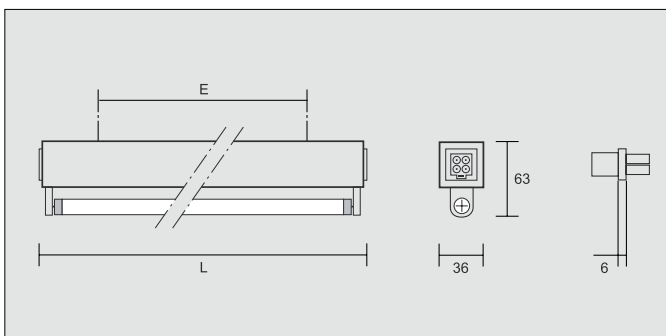

Universele balkstrippen - MINI T5 WIELAND

Strip voor T5 lampen, standaard HO (Hight Output), met Wieland connector voor een snelle montage in lijn

- Basis en deksel uit wit voorgelakte staalplaat.
- Uitgerust met elektronische of dimbare elektronische ballast (drukknopsturing) 50 000 ontstekingen.
- Rotor lamphouders.
- Uitgerust met doorgangsbedrading van 1,5 mm² en voorzien van een Wieland connector op elk uiteinde.
- Voor de verbinding van de MINI T5, moet men een tussconnector MINI T5VERB plaatsen.
Deze connector wordt geleverd met een veiligheidskoppelstuk die een uitlijning en een vergrendeling van de connectie verzekert.
- Dimbare versie (PBW) met Wieland verkrijgbaar. Dimming gebeurt via drukknop zonder dimmer.

MINI T5 WIELAND

MINI T5 PBW (dimbaar)

Dimbare versie (PBW) met Wieland verkrijgbaar. Dimming gebeurt via drukknop zonder dimmer.

Referentie	voor lamp	Referentie	voor lamp
MINI T5-114 WIE	1 x 14W	MINI T5-114 PBW	1 x 14W
MINI T5-121 WIE	1 x 21W	MINI T5-121 PBW	1 x 21W
MINI T5-128 WIE	1 x 28W	MINI T5-128 PBW	1 x 28W
MINI T5-135 WIE	1 x 35W	MINI T5-135 PBW	1 x 35W

Referentie		lengte in mm
MINI T5VERB	MINI-T5 verbinder, wit	6
MINI T5SNR500	MINI-T5 verbindingsnoer, wit	500
MINI T5SNR1000	MINI-T5 verbindingsnoer, wit	1000

Afmetingen in mm	L	E
MINI T5-114	580	480
MINI T5-121	880	780
MINI T5-128	1180	1080
MINI T5-135	1480	1380

Afmetingen in mm	L	E
MINI T5-124	580	480
MINI T5-139	880	780
MINI T5-149	1480	1380
MINI T5-154	1180	1080
MINI T5-180	1480	1380