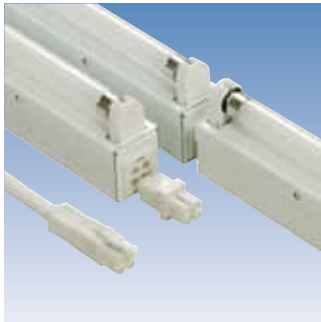

Universele balkstrippen - MINI T5 WIELAND

Strip voor T5 lampen, standaard HO (Hight Output), met Wieland connector voor een snelle montage in lijn

- Basis en deksel uit wit voorgelakte staalplaat.
- Uitgerust met elektronische of dimbare elektronische ballast (drukknopsturing) 50 000 ontstekingen.
- Rotor lamphouders.
- Uitgerust met doorgangsbedrading van 1,5 mm² en voorzien van een Wieland connector op elk uiteinde.
- Voor de verbinding van de MINI T5, moet men een tussconnector MINI T5VERB plaatsen.
Deze connector wordt geleverd met een veiligheidskoppelstuk die een uitlijning en een vergrendeling van de connectie verzekert.
- Dimbare versie (PBW) met Wieland verkrijgbaar. Dimming gebeurt via drukknop zonder dimmer.

MINI T5 WIELAND

MINI T5 PBW (dimbaar)

Dimbare versie (PBW) met Wieland verkrijgbaar. Dimming gebeurt via drukknop zonder dimmer.

Referentie	voor lamp	Referentie	voor lamp
MINI T5-114 WIE	1 x 14W	MINI T5-114 PBW	1 x 14W
MINI T5-121 WIE	1 x 21W	MINI T5-121 PBW	1 x 21W
MINI T5-128 WIE	1 x 28W	MINI T5-128 PBW	1 x 28W
MINI T5-135 WIE	1 x 35W	MINI T5-135 PBW	1 x 35W

Referentie		lengte in mm
MINI T5VERB	MINI-T5 verbinder, wit	6
MINI T5SNR500	MINI-T5 verbindingsnoer, wit	500
MINI T5SNR1000	MINI-T5 verbindingsnoer, wit	1000

Afmetingen in mm	L	E
MINI T5-114	580	480
MINI T5-121	880	780
MINI T5-128	1180	1080
MINI T5-135	1480	1380