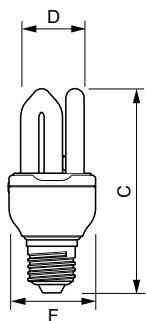

Product gegevens

Algemene informatie	
Lampvoet	E27 [E27]
Nominale levensduur (nom.)	10000 h
Schakelcyclus	10.000X

Eisen aan armatuurontwerp	
Kleurcode	827 [CCT van 2700 K]
Lichtstroom (nom.)	600 lm
Lichtstroom (opgegeven) (nom.)	600 lm
Kleuraanduiding	Warmwit (WW)
Lumenbehoud 2000 uur (nom.)	88 %
Chromaticiteitscoördinaat X (nom.)	463
Chromaticiteitscoördinaat Y (nom.)	420
Gecorreleerde kleurtemperatuur (nom.)	2700 K
Lichtrendement lamp (opgegeven) (nom.)	55 lm/W
Kleurweergave-index (nom.)	80
Llmf bij einde nominale levensduur (nom.)	65 %

Regelsystemen en Dimmers	
Dimbaar	Nee

Goedkeuring en Toepassing	
Energie-efficiëntielabel (EEL)	A
Kwikhoud (Hg) (max.)	2 mg
Kwikhoud (Hg) (nom.)	1,5 mg
Energieverbruik kWh/1000 uur	11 kWh

Productgegevens	
Volledige productcode	871150080119710
Productnaam voor bestelling	GENIE 11W WW E27 220-240V 1PF/6
EAN/UPC - Product	8711500801197
Bestelcode	80119710
Local Code	GENIE11WE27
Numerator - Aantal per pak	1
Numerator - Dozen per buitendoos	6
Materiaalnr. (12NC)	929689243301

Netto gewicht (per stuk)	0,080 kg
--------------------------	----------

Waarschuwingen en veiligheid

Maatschets

Product	D (max)	C (max)	F (max)
GENIE 11W WW E27 220-240V 1PF/6	35,0 mm	115 mm	44,5 mm

Econ Genie ErP NG 11W/827 E27 220-240V