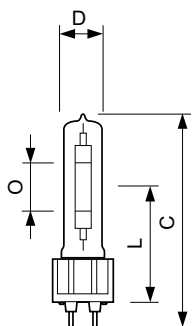

Goedkeuring en Toepassing

Energie-efficiëntielabel (EEL)	B
Kwikhoud (Hg) (nom.)	5,7 mg
Energieverbruik kWh/1000 uur	59 kWh

Luminaire Design Requirements

Ballontemperatuur (max.)	500 °C
Lampvoettemperatuur (max.)	280 °C
Kneep temperatuur (max.)	350 °C

Productgegevens

Volledige productcode	871150020323615
-----------------------	-----------------

Productnaam voor bestelling	MASTER SDW-TG Mini 50W/825 GX12-1 1CT/12
EAN/UPC - Product	8711500203236
Bestelcode	20323615
Local Code	SDWTG50W
Numerator - Aantal per pak	1
Numerator - Dozen per buitendoos	12
Materiaalnr. (12NC)	928159905131
Netto gewicht (per stuk)	0,034 kg
ILCOS Code	STH-50/25/1B-GX12-1

Maatschets

SDW-TG 50W/825 GX12-1

Product	D (max)	D	O	L (min)	L (max)	L	C (max)
MASTER SDW-TG	20 mm	0,75 in	14,5	53,5 mm	56,5 mm	55 mm	103 mm
Mini 50W/825			mm				
GX12-11CT/12							

Fotometrische gegevens