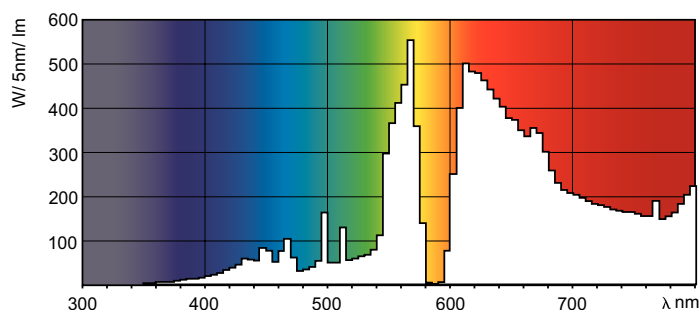

Fotometrische gegevens