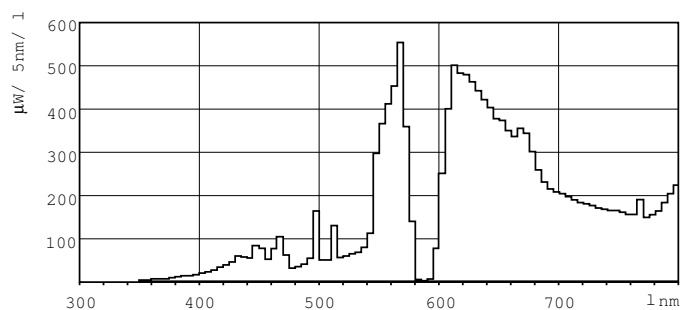

Fotometrische gegevens