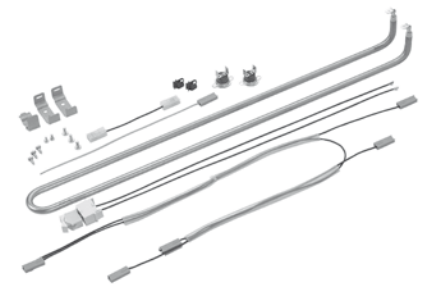

Optie: dagelementen

Option : résistances additionnelles

Code	Type	Model Modèle	Vermogen kW Puissance kW
187787	ZH 2005	Voor/Pour WSP 2010	0,5
187788	ZH 3008	Voor/Pour WSP 3010	0,8
187789	ZH 4010	Voor/Pour WSP 4010	1
187790	ZH 5012	Voor/Pour WSP 5010	1,2
221043	ZH 6115	Voor/Pour WSP 6010	1,5
187792	ZH 7017	Voor/Pour WSP 7010	1,7