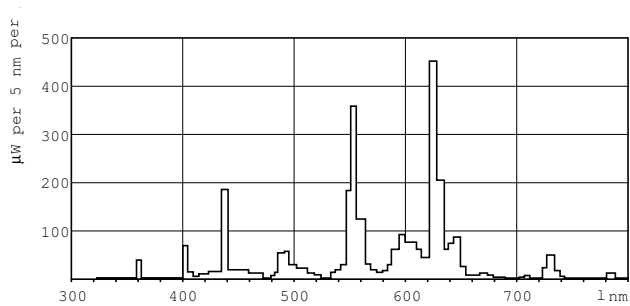

Eisen aan armatuurontwerp	
Kleurcode	830 [CCT of 3000K]
Lichtstroom (nom.)	5000 lm
Lichtstroom (opgegeven) (nom.)	5000 lm
Kleuraanduiding	Warmwit (WW)
Gecorreleerde kleurtemperatuur (nom.)	3000 K
Lichtrendement lamp (opgegeven) (nom.)	83 lm/W
Kleurweergave-index (max.)	85
Kleurweergave-index (min.)	80
Kleurweergave-index (nom.)	85
Lm-beh.fact 2kh vlg specs	91 %
Lm-beh.fact 4kh vlg specs	87 %

Regelsystemen en Dimmers	
Dimbaar	Ja

Goedkeuring en Toepassing	
Energie-efficiëntielabel (EEL)	A
Kwikhoud (Hg) (nom.)	2,5 mg
Energieverbruik kWh/1000 uur	66 kWh

Productgegevens	
Volledige productcode	871150064259225
Productnaam voor bestelling	MASTER TL5 Circular 60W/830 1CT/10
EAN/UPC - Product	8711500642592

MASTER TL5 Circular

Bestelcode	64259225
Local Code	TL5C60W830
Numerator - Aantal per pak	1
Numerator - Dozen per buitendoos	10
Materiaalnr. (12NC)	927966083013

Netto gewicht (per stuk)	145,000 g
ILCOS Code	FSCH-60/30/1B-L/P-2GX13-16

Waarschuwingen en veiligheid

Maatschets

TL5-C 60W/830

Product

MASTER TL5 Circular 60W/830 1CT/10

Fotometrische gegevens

Lichtkleur /830

Lichtkleur /830