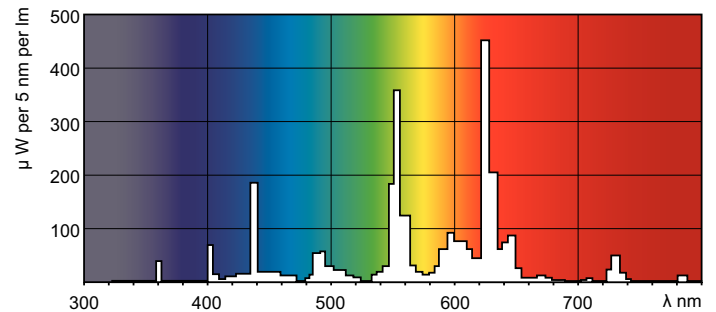

Eisen aan armatuurontwerp	
Kleurcode	830 [CCT of 3000K]
Lichtstroom (nom.)	5000 lm
Lichtstroom (opgegeven) (nom.)	5000 lm
Kleuraanduiding	Warmwit (WW)
Gecorreleerde kleurtemperatuur (nom.)	3000 K
Lichtrendement lamp (opgegeven) (nom.)	83 lm/W
Kleurweergave-index (max.)	85
Kleurweergave-index (min.)	80
Kleurweergave-index (nom.)	85
Lm-beh.fact 2kh vlg specs	91 %
Lm-beh.fact 4kh vlg specs	87 %

Regelsystemen en Dimmers	
Dimbaar	Ja

Goedkeuring en Toepassing	
Energie-efficiëntielabel (EEL)	A
Kwikhoud (Hg) (nom.)	2,5 mg
Energieverbruik kWh/1000 uur	66 kWh

Productgegevens	
Volledige productcode	871150064259225
Productnaam voor bestelling	MASTER TL5 Circular 60W/830 1CT/10
EAN/UPC - Product	8711500642592

Waarschuwingen en veiligheid

Maatschets

TL5-C 60W/830

Product

MASTER TL5 Circular 60W/830 1CT/10

Fotometrische gegevens

Lichtkleur /830

Lichtkleur /830