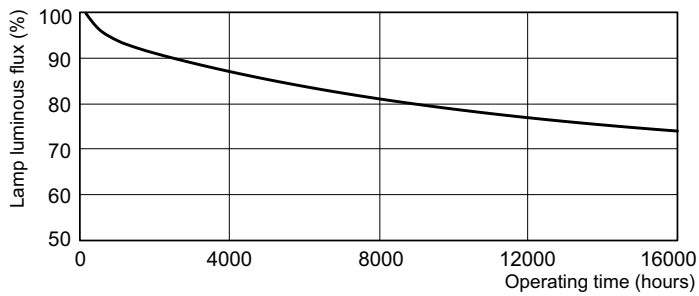

LDLE_TL5-C8_0001-Life expectancy diagram

LDLM_TL5-C8_0001-Lumen maintenance diagram