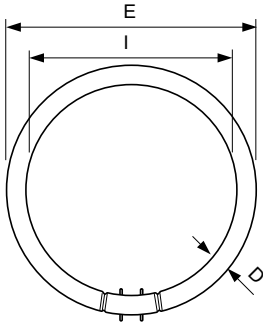

MASTER TL5 Circular

Bestelcode	64259225
Local Code	TL5C60W830
Numerator - Aantal per pak	1
Numerator - Dozen per buitendoos	10
Materiaalnr. (12NC)	927966083013

Netto gewicht (per stuk)	145,000 g
ILCOS Code	FSCH-60/30/1B-L/P-2GX13-16

Waarschuwingen en veiligheid

Maatschets

TL5-C 60W/830

Product

MASTER TL5 Circular 60W/830 1CT/10

Fotometrische gegevens

Lichtkleur /830

Lichtkleur /830