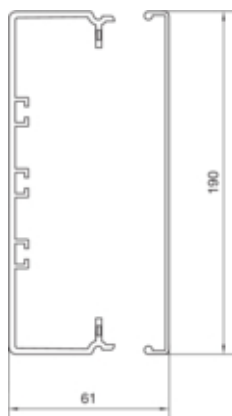

FB, bodemprofiel + deksel 60x190 mm, helderwit

FB6019009010

Design

Montagevoorschriften	bodemstanzing
----------------------	---------------

Compatibiliteit

Formaat apparaatinbouwmogelijkheid	standaard 60 mm, CEE, automateninbouw
------------------------------------	---------------------------------------

Connectiviteit

Kanaalverbinding	geen koppeling
------------------	----------------

Capaciteit

11 mm kabelcapaciteit (Ø 11 mm, 50% vulling)	53
Max. leidingbezetting Ø 11 mm vulgraad 0,5	39

Deksel, Deur

Dekselmontage	buitenliggend
Uitvoering deksel	los
Dekselbreedte	190 mm
Aantal monteerbare deksels	1

Materiaal

RAL kleur	RAL 9010 - Zuiver Wit
Bestandsdeel	PVC
Materiaalgroep	kunststof
Transparant	nee
Oppervlaktebehandeling	onbehandeld

Afmetingen

Lengte in mm	2000 mm
Kanaalhoogte	61 mm
Kanaalbreedte	190 mm

Montage

Geperforeerde bodem	ja
---------------------	----

Kabel

Inwendige dwarsdoorsnede	9150 mm ²
--------------------------	----------------------

Levering

Uitlevering op rol	nee
--------------------	-----