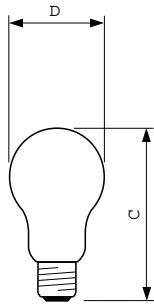

Standaard Extra Laag Voltage A60

Maatschets

Product	D (max)	C (max)
Standard ELV 60W E27/BRC 12V A60 CL 1CT/20	60 mm	107,5 mm

ELV 60W E27/BRC 12V A60 CL