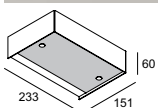

FLATSCREEN R7s

FLATSCREEN R7s ◇

274 85 50 ◇

◇ = INOX

INCL.1 x FLATSCREEN R7s GLASS UP

INCL.1 x FLATSCREEN R7s GLASS SBL DOWN

INOX 316 L

R7s / 230-240V / 50-60Hz

1 x QT-DE12 150W

FLATSCREEN 255

FLATSCREEN 255 ◇

274 85 255 ◇

◇ = INOX

INCL.1 x FLATSCREEN 255 GLASS UP

INCL.1 x FLATSCREEN 255 GLASS SBL DOWN

INOX 316 L