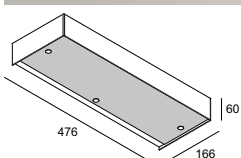

DIMMING BY SWITCH DIM

INOX 316 L

2G11 / 230-240V / 50-60Hz / 1 x 2-EVG DIM

2 x TC-L 55W

FLATSCREEN 236

FLATSCREEN 236 ◇

274 85 236 ◇

◇ = INOX