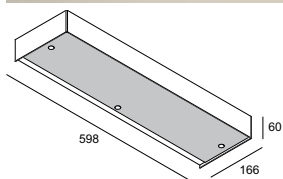

FLATSCREEN R7s

FLATSCREEN R7s ◇

274 85 50 ◇

◇ = INOX

INCL.1 x FLATSCREEN R7s GLASS UP

INCL.1 x FLATSCREEN R7s GLASS SBL DOWN

INOX 316 L

R7s / 230-240V / 50-60Hz

1 x QT-DE12 150W

FLATSCREEN 255

FLATSCREEN 255 ◇

274 85 255 ◇

◇ = INOX

INCL.1 x FLATSCREEN 255 GLASS UP

INCL.1 x FLATSCREEN 255 GLASS SBL DOWN

INOX 316 L