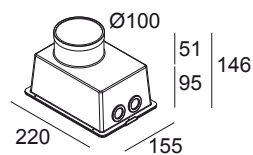

LOGIC 90 BOX R

213 19 09

 [View on website](#)

General info

LOCATION	exterior
CUTOUT SHAPE/SIZE (MM)	rectangle - 224 x 159
RECESSED DEPTH (MM)	150
WEIGHT (KG)	0.6
INFORMATION	INCL.BASE PLATE EXCL.TRANSFO max.500kg

For detailed installation instructions, please consult the manual: [213_19_09_HAND.PDF](#)

LOGIC 90 BOX R

213 19 09

WHERE USED

213 02 01	TACTIC 3 R
213 02 02	TACTIC 3 R WW
213 03 11	TACTIC 3 R PS
213 03 12	TACTIC 3 R PS WW
213 11 21	GENIE 90 R P
213 12 21	GENIE 90 R P SBL
213 15 21	GENIE 90 R O P
213 44 14	TACTIC 4 R
213 44 24	TACTIC 4 R WW
213 44 34	TACTIC 4 R HW
213 44 44	TACTIC 4 R NW
213 47 112	LOGIC F1
213 47 122	LOGIC F2
213 47 212	LOGIC R WALLWASH
213 47 811 931	LOGIC 90 R 93011
213 47 811 932	LOGIC 90 R 93030
213 47 811 933	LOGIC 90 R 93055
213 47 2125	LOGIC R WALLWASH SBL
213 47 18112	LOGIC R 3011
213 47 18122	LOGIC R 3030
213 47 18132	LOGIC R 3055
213 48 212	LOGIC R A WALLWASH
213 48 811 931	LOGIC 90 R A 93011
213 48 811 932	LOGIC 90 R A 93030
213 48 811 933	LOGIC 90 R A 93055
213 48 2125	LOGIC R A WALLWASH SBL
213 48 18112	LOGIC R A 3011
213 48 18122	LOGIC R A 3030
213 48 18132	LOGIC R A 3055
213 473 811 930	LOGIC 90 R WALLWASH 930
213 474 811 930	LOGIC 90 R WALLWASH 930 SBL
213 483 811 930	LOGIC 90 R A WALLWASH 930
213 484 811 930	LOGIC 90 R A WALLWASH 930 SBL
13965 9310	LOGIC 90 R 24V 93011
13965 9320	LOGIC 90 R 24V 93030
13965 9330	LOGIC 90 R 24V 93055
13966 9310	LOGIC 90 R A 24V 93011
13966 9320	LOGIC 90 R A 24V 93030
13966 9330	LOGIC 90 R A 24V 93055
13968 9300	LOGIC 90 R WALLWASH 24V 930
13969 9300	LOGIC 90 R WALLWASH 24V 930 SBL
13970 9300	LOGIC 90 R A WALLWASH 24V 930
13971 9300	LOGIC 90 R A WALLWASH 24V 930 SBL