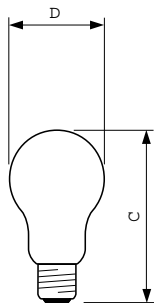

### Product gegevens

Algemene informatie	
Lampvoet	E27 [ E27]
Gebruiksstand	UNIVERSAL [ vrij]
Nominale levensduur (nom.)	1000 h
Schakelcyclus	4000X
Eisen aan armatuurontwerp	
Lichtstroom (nom.)	580 lm
Lichtstroom (opgegeven) (nom.)	580 lm
Gecorreleerde kleurtemperatuur (nom.)	2700 K
Kleurweergave-index (nom.)	100
Bedrijfs- en Elektrische gegevens	
Power (Rated) (Nom)	40 W
Opstarttijd (nom.)	0,0 s
Opwarmtijd tot 60% lichtopbrengst (nom.)	instant full light
Spanning (nom.)	24 V
Regelsystemen en Dimmers	
Dimbaar	Ja

Mechanische eigenschappen en Behuizing	
Ballonafwerking	Helder
Lampvoetinformatie	Messing [ Brass Cap]
Goedkeuring en Toepassing	
Energie-efficiëntielabel (EEL)	D
Energieverbruik kWh/1000 uur	40 kWh

Productgegevens	
Volledige productcode	871150002293684
Productnaam voor bestelling	Standard ELV 40W E27/BRC 24V A60 CL 1CT
EAN/UPC - Product	8711500022936
Bestelcode	02293684
Local Code	CL40W24VE27
Numerator - Aantal per pak	1
Numerator - Dozen per buitendoos	120
Materiaalnr. (12NC)	920011020503
Netto gewicht (per stuk)	28,000 g
ILCOS Code	IAA/C-40-24-E27-60

### Maatschets

Product	D (max)	C (max)
Standard ELV 40W E27/BRC 24V A60 CL 1CT	60 mm	107,5 mm

ELV 40W E27/BRC 24V A60 CL