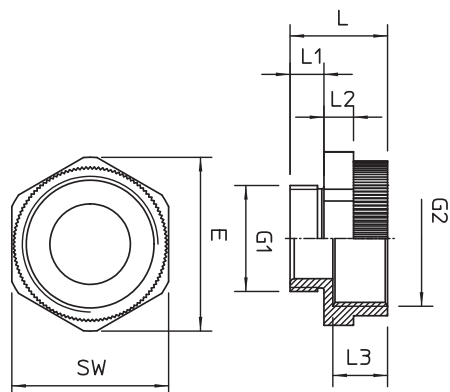

Technische fiche

Vergrotingstussenstukken, metrische schroefdraad

Artikelnr. 2031452

Vergrotingstussenstukken, metrisch binnen- en buitendraad.

PA Polyamide

Stamgegevens

Bestelnr.	2031452
Type	107 E M 20-25 PA
Dimensie	M20-M25
Kleur	lichtgrijs
RAL-nummer	7035
Materiaal	Polyamide
Materiaal-afk.	PA
Kleinste verkoopseenheid	50,00 Stuk
Gewicht	0,63 kg/100 st.

Technische gegevens

explosie veilig	<input type="checkbox"/>
Soort schroefdraad buitendraad	<input type="checkbox"/> metrisch
Soort schroefdraad binnendraad	<input type="checkbox"/> metrisch
Schroefdraad buiten	M20
Afmeting schroefdraad metrisch buiten	20,00
Schroefdraad binnen	M25
Afmeting schroefdraad metrisch binnen	25,00
vernikkeld	<input type="checkbox"/>