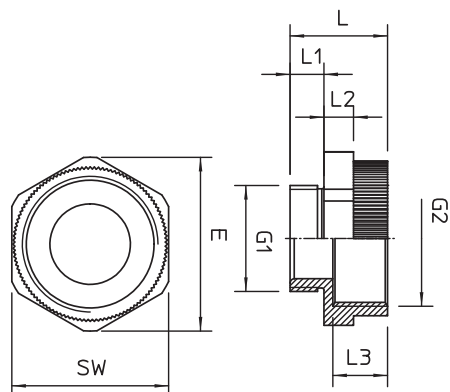

Technische fiche

Vergrotingstussenstukken, metrische schroefdraad

Artikelnr. 2031451

Vergrotingstussenstukken, metrisch binnen- en buitendraad.

PA Polyamide

Stamgegevens

Bestelnr.	2031451
Type	107 E M 16-20 PA
Dimensie	M16-M20
Kleur	lichtgrijs
RAL-nummer	7035
Materiaal	Polyamide
Materiaal-afk.	PA
Kleinste verkoopseenheid	50,00 Stuk
Gewicht	0,38 kg/100 st.

Technische gegevens

explosie veilig	<input type="checkbox"/>
Soort schroefdraad buitendraad	<input type="checkbox"/> metrisch
Soort schroefdraad binnendraad	<input type="checkbox"/> metrisch
Schroefdraad buiten	M16
Afmeting schroefdraad metrisch buiten	16,00
Schroefdraad binnen	M20
Afmeting schroefdraad metrisch binnen	20,00
vernikkeld	<input type="checkbox"/>