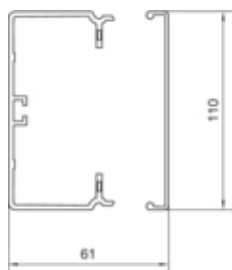

FB, bodemprofiel + deksel 60x110 mm, helderwit

FB6011009010

Design

Montagevoorschriften bodemstanzing

Compatibiliteit

Formaat apparaatinbouwmogelijkheid standaard 60 mm, CEE, automateninbouw

Connectiviteit

Kanaalverbinding geen koppeling

Capaciteit

11 mm kabelcapaciteit (Ø 11 mm, 50% vulling)	30
Max. leidingbezetting Ø 11 mm vulgraad 0,5	23

Deksel, Deur

Dekselmontage	buitenliggend
Uitvoering deksel	los
Dekselbreedte	110 mm
Aantal monteerbare deksels	1

Materiaal

RAL kleur	RAL 9010 - Zuiver Wit
Bestandsdeel	PVC
Materiaalgroep	kunststof
Transparant	nee
Oppervlaktebehandeling	onbehandeld

Afmetingen

Lengte in mm	2000 mm
Kanaalhoogte	61 mm
Kanaalbreedte	110 mm

Montage

Geperforeerde bodem	ja
---------------------	----

Kabel

Inwendige dwarsdoorsnede	5460 mm ²
--------------------------	----------------------

Levering

Uitlevering op rol	nee
--------------------	-----