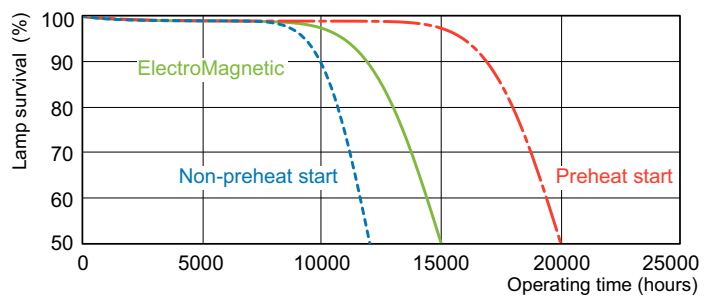

Lichtkleur /79

Lichtkleur /79

Levensduur

LDLE_TL-DFOOD_0002-Life expectancy diagram