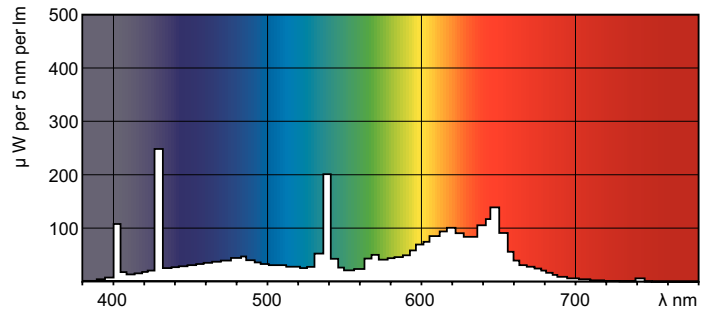

Waarschuwingen en veiligheid

MASTER TL-D Food

Maatschets

Product

MASTER TL-D Food 30W/79 SLV/25

TL-D Food 30W/79

Fotometrische gegevens

Lichtkleur /79