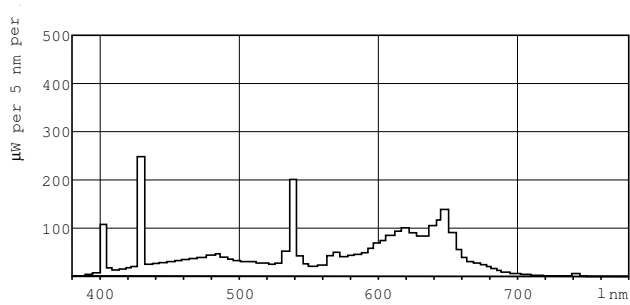

Waarschuwingen en veiligheid

MASTER TL-D Food

Maatschets

Product

MASTER TL-D Food 30W/79 SLV/25

TL-D Food 30W/79

Fotometrische gegevens

Lichtkleur /79

Lichtkleur /79

Levensduur

LDLE_TL-DFOOD_0002-Life expectancy diagram

MASTER TL-D Food

Levensduur