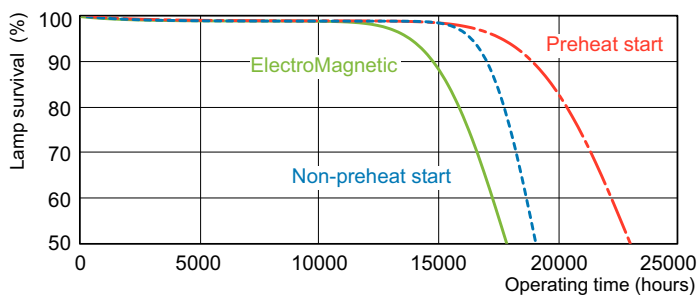

Lichtkleur /79

Lichtkleur /79

Levensduur

LDLE_TL-DFOOD_0002-Life expectancy diagram