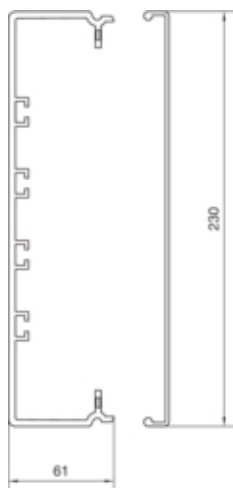

FB, bodemprofiel + deksel 60x230 mm, helderwit

FB6023009010

#### Compatibiliteit

Formaat apparaatinbouwmogelijkheid	standaard 60 mm, CEE, automateninbouw
------------------------------------	---------------------------------------

#### Deksel, Deur

Dekselmontage	buitenliggend
Uitvoering deksel	los
Dekselbreedte	230 mm
Aantal monteerbare deksels	1

#### Afmetingen

Lengte in mm	2000 mm
Kanaalhoogte	61 mm
Kanaalbreedte	230 mm