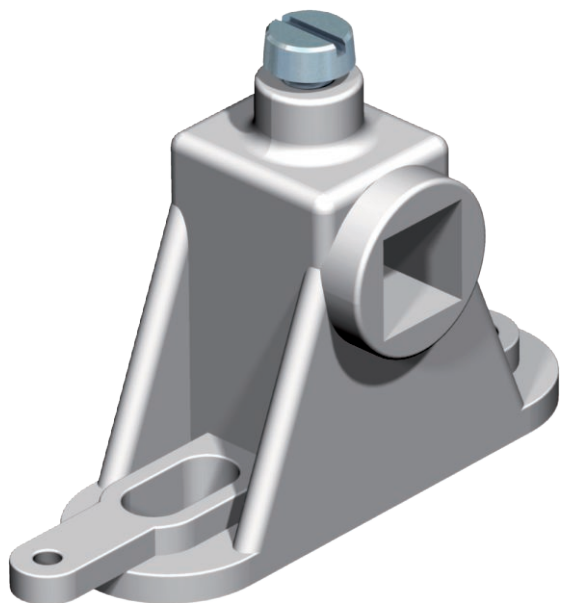

Technische fiche

Railblokken voor 1801 VDE

Artikelnr. 5015715

- Per 14 deelenheden zijn 2 railblokken nodig
- Met sleufgat 6 x 13 mm

PS Polystyreen

Stamgegevens

Bestelnr.	5015715
Type	1801 SCH
Dimensie	120x120x53
Kleur	grijs
Materiaal	Polystyreen
Materiaal-afk.	PS
Kleinste verkoopseenheid	10,00 Stuk
Gewicht	1,50 kg/100 st.

Technische fiche

Railblokken voor 1801 VDE

Artikelnr. 5015715

Technische gegevens

Breedte	20,00 mm
Soort toebehoren	Railsteen