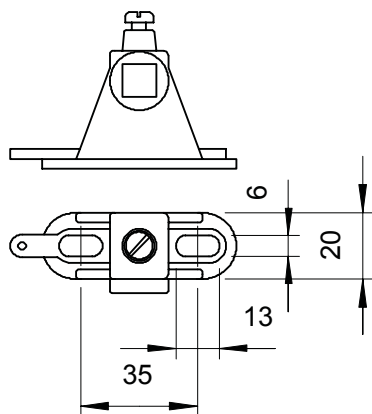

Technische fiche

Railblokken voor 1801 VDE

Artikelnr. 5015715

- Per 14 deelenheden zijn 2 railblokken nodig
- Met sleufgat 6 x 13 mm

PS Polystyreen

Stamgegevens

Bestelnr.	5015715
Type	1801 SCH
Dimensie	120x120x53
Kleur	grijs
Materiaal	Polystyreen
Materiaal-afk.	PS
Kleinste verkoopseenheid	10,00 Stuk
Gewicht	1,50 kg/100 st.

Technische fiche

Railblokken voor 1801 VDE

Artikelnr. 5015715

Technische gegevens

Breedte	20,00 mm
Soort toebehoren	Railsteen