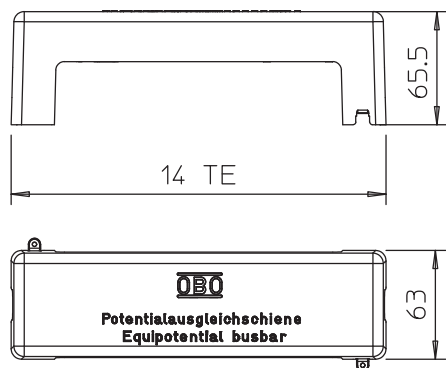

Technische fiche

Afdekkap voor 1801 VDE

Artikelnr. 5015707

- Per 14 deeleenheden is 1 afdekkap nodig
- Bevestiging op de railblokken 1801/Sch
- Verzegelbaar/beschrijfbaar

PS Polystyreen

Stamgegevens

Bestelnr.	5015707
Type	1801 AH
Dimensie	72x45mm
Kleur	grijs
Materiaal	Polystyreen
Materiaal-afk.	PS
Kleinste verkopeenheid	1,00 Stuk
Gewicht	6,45 kg/100 st.

Technische gegevens

Breedte	63,00 mm
Zijhoogte	65,50 mm
Aantal modules TE (10 mm)	14,00