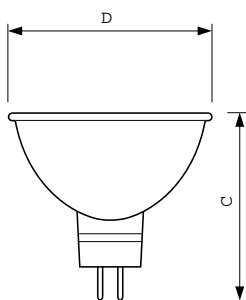

Brilliantline Alu (Aluminium)

Productnaam voor bestelling	Brilliantline Alu 50W GU5.3 12V MR16 36D 1CT/10X5F
EAN/UPC - Product	8711500430793
Bestelcode	43079360
Local Code	14717
Numerator - Aantal per pak	1

Numerator - Dozen per buitendoos	50
Materiaalnr. (12NC)	924057417101
Netto gewicht (per stuk)	30.000 g
ILCOS Code	HAGS-50-12-GU5.3-50/36

Waarschuwingen en veiligheid

- In verband met de warmte die door de lamp wordt uitgestraald, is een minimumafstand van 0,5 m vereist tussen de lamp en brandbare materialen of voorwerpen die gevoelig zijn voor uitdrogen of flets worden.

Maatschets