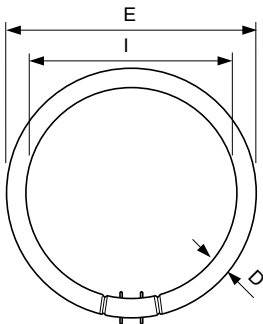

MASTER TL5 Circular

Bestelcode	64279025
Local Code	TL5C55W830
Numerator - Aantal per pak	1
Numerator - Dozen per buitendoos	10
Materiaalnr. (12NC)	927965783013

Netto gewicht (per stuk)	111,000 g
ILCOS Code	FSCH-55/30/1B-L/P-2GX13-16

Waarschuwingen en veiligheid

Maatschets

TL5-C 55W/830