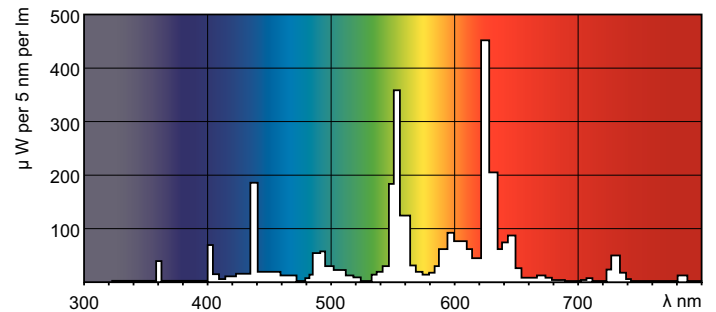

Eisen aan armatuurontwerp	
Kleurcode	830 [CCT of 3000K]
Lichtstroom (nom.)	4200 lm
Lichtstroom (opgegeven) (nom.)	4200 lm
Kleuraanduiding	Warmwit (WW)
Gecorreleerde kleurtemperatuur (nom.)	3000 K
Lichtrendement lamp (opgegeven) (nom.)	76 lm/W
Kleurweergave-index (max.)	85
Kleurweergave-index (min.)	80
Kleurweergave-index (nom.)	85
Lm-beh.fact 2kh vlg specs	91 %
Lm-beh.fact 4kh vlg specs	87 %

Regelsystemen en Dimmers	
Dimbaar	Ja

Goedkeuring en Toepassing	
Energie-efficiëntielabel (EEL)	A
Kwikhoud (Hg) (nom.)	2,5 mg
Energieverbruik kWh/1000 uur	61 kWh

Productgegevens	
Volledige productcode	871150064279025
Productnaam voor bestelling	MASTER TL5 Circular 55W/830 1CT/10
EAN/UPC - Product	8711500642790

Waarschuwingen en veiligheid

Maatschets

TL5-C 55W/830

Product

MASTER TL5 Circular 55W/830 ICT/10

Fotometrische gegevens

Lichtkleur /830

Lichtkleur /830