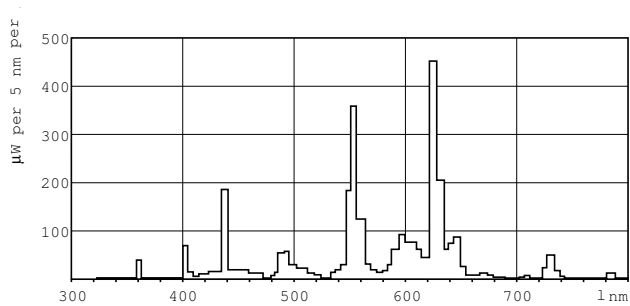

Eisen aan armatuurontwerp	
Kleurcode	830 [CCT of 3000K]
Lichtstroom (nom.)	4200 lm
Lichtstroom (opgegeven) (nom.)	4200 lm
Kleuraanduiding	Warmwit (WW)
Gecorreleerde kleurtemperatuur (nom.)	3000 K
Lichtrendement lamp (opgegeven) (nom.)	76 lm/W
Kleurweergave-index (max.)	85
Kleurweergave-index (min.)	80
Kleurweergave-index (nom.)	85
Lm-beh.fact 2kh vlg specs	91 %
Lm-beh.fact 4kh vlg specs	87 %

Regelsystemen en Dimmers	
Dimbaar	Ja

Goedkeuring en Toepassing	
Energie-efficiëntielabel (EEL)	A
Kwikhoud (Hg) (nom.)	2,5 mg
Energieverbruik kWh/1000 uur	61 kWh

Productgegevens	
Volledige productcode	871150064279025
Productnaam voor bestelling	MASTER TL5 Circular 55W/830 1CT/10
EAN/UPC - Product	8711500642790

MASTER TL5 Circular

Bestelcode	64279025
Local Code	TL5C55W830
Numerator - Aantal per pak	1
Numerator - Dozen per buitendoos	10
Materiaalnr. (12NC)	927965783013

Netto gewicht (per stuk)	111,000 g
ILCOS Code	FSCH-55/30/1B-L/P-2GX13-16

Waarschuwingen en veiligheid

Maatschets

TL5-C 55W/830

Product

MASTER TL5 Circular 55W/830 ICT/10

Fotometrische gegevens

Lichtkleur /830

Lichtkleur /830