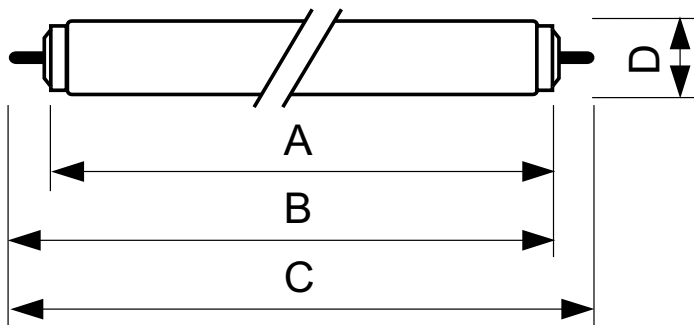

Product gegevens

Algemene informatie	
Lampvoet	FA6 [FA6]
Levensduur tot 10% uitval (nom.)	21000 h
Levensduur tot 50% uitval (nom.)	26000 h

Eisen aan armatuurontwerp	
Kleurcode	33-640
Lichtstroom (nom.)	2300 lm
Kleuraanduiding	Koel Wit (CW)
Lumenbehoud 10.000 uur (nom.)	0 %
Lumenbehoud 2000 uur (nom.)	88 %
Lumenbehoud 5000 uur (nom.)	83 %
Gecorreleerde kleurtemperatuur (nom.)	4100 K
Lichtrendement lamp (opgegeven) (nom.)	58 lm/W
Kleurweergave-index (nom.)	63

Bedrijfs- en Elektrische gegevens	
Power (Rated) (Nom)	39.0 W
Lampstroom (nom.)	0,430 A

Spanning (nom.)	103 V
-----------------	-------

Regelsystemen en Dimmers	
Dimbaar	Ja

Goedkeuring en Toepassing	
Energie-efficiëntielabel (EEL)	B
Kwikhoud (Hg) (nom.)	12,0 mg
Energieverbruik kWh/1000 uur	47 kWh

Productgegevens	
Volledige productcode	871150026137340
Productnaam voor bestelling	TL-X XL 40W/33-640 SLV/25
EAN/UPC - Product	8711500261373
Bestelcode	26137340
Local Code	TLXXL40W33
Numerator - Aantal per pak	1
Numerator - Dozen per buitendoos	25
Materiaalnr. (12NC)	928037903332
Netto gewicht (per stuk)	233,000 g

Maatschets

Product	D (max)	A (max)	B (max)	B (min)	C (max)
TL-X XL 40W/33-640 SLV/25	40,5 mm	1183,5 mm	1202 mm	1198,5 mm	1220,5 mm

TL-X XL 40W/33-640

Fotometrische gegevens