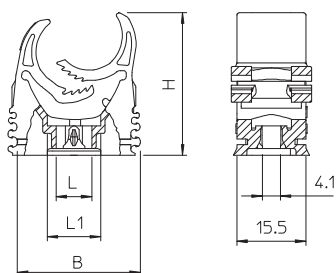

Multi-Quick-klem, metrisch

- Multi-Quick metrisch
- Eenvoudig bevestigen
- Betrouwbaar vastklikken
- Radiaal koppelen
- Vereenvoudigd voorraadbeheer
- Universeel toepasbaar

Type	Span- bereik D mm	Kleur	Verp. Stuk	Gewicht kg/100 st.	Bestelnr.
M-Quick M20 LGR	16-20	lichtgrijs	100	0,600	2153718
M-Quick M25 LGR	20-25	lichtgrijs	50	0,930	2153726
M-Quick M32 LGR	25-32	lichtgrijs	50	1,390	2153734

PA Polyamide

Afmetingen

Type	Span- bereik D mm	Afmeting B mm	Afme- ting H mm	Afme- ting L mm	Afm. L1 mm	Uittrek- waarden N
M-Quick M20 LGR	16-20	27,5	32	8	12	40
M-Quick M25 LGR	20-25	33	37	9	13	50
M-Quick M32 LGR	25-32	43	46	12	16	60