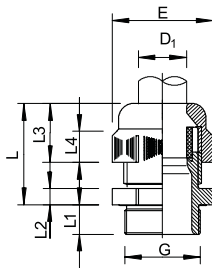

Wartel, EX-zone metrische schroefdraad

Type	Schroef- draad	Kleur	Verp. Stuk	Gewicht kg/100 st.	Bestelnr.
VTEC EX M12 SW	M12 x 1,5	zwart	50	0,360	2050307
VTEC EX M16 SW	M16 x 1,5	zwart	50	0,630	2050315
VTEC EX M20 SW	M20 x 1,5	zwart	50	1,000	2050323
VTEC EX M25 SW	M25 x 1,5	zwart	25	2,350	2050331
VTEC EX M32 SW	M32 x 1,5	zwart	20	3,900	2050358
VTEC EX M40 SW	M40 x 1,5	zwart	10	7,500	2050366
VTEC EX M50 SW	M50 x 1,5	zwart	5	9,200	2050374
VTEC EX M63 SW	M63 x 1,5	zwart	5	9,460	2050382

PA Polyamide

Afmetingen

Belangrijke afmetingen V-TEC-wartel

G	D1	SW	E	L	L	L1	L2	L3
	mm	mm	mm	min.	max.	mm	mm	mm
M12 x 1,5	3,5 - 6,5	15	16,5	18	23	8	5	12,6
M16 x 1,5	5 - 8	19	21	21	27	8	5	15,5
M20 x 1,5	7 - 12	24	27	23	30	9	5	18
M25 x 1,5	12 - 18	33	37,5	28	38	11	6	22
M32 x 1,5	17 - 25	42	47,5	32	43	11	7	24,5
M40 x 1,5	21 - 32	53	60	39	54	13	8	31
M50 x 1,5	24 - 37	60	68,5	42	57	13	9	32,5
M63 x 1,5	30 - 44	65	74	42	58	14	9	33