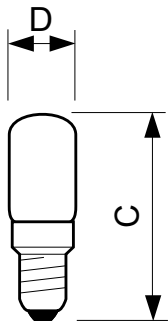

Regelsystemen en Dimmers	
Dimbaar	Ja

Mechanische eigenschappen en Behuizing	
Ballonafwerking	Helder

Goedkeuring en Toepassing	
Energie-efficiëntielabel (EEL)	E
Energieverbruik kWh/1000 uur	7 kWh

Productgegevens	
Volledige productcode	871150025008750
Productnaam voor bestelling	Deco 7W E14 230-240V T17 CL 1CT/10X10F
EAN/UPC - Product	8711500250087
Bestelcode	25008750
Local Code	T17CL7WE14
Numerator - Aantal per pak	1
Numerator - Dozen per buitendoos	100
Materiaalnr. (12NC)	924151144440
Netto gewicht (per stuk)	8,000 g
ILCOS Code	N/A

### Maatschets

Product	D (max)	C (max)
Deco 7W E14 230-240V T17 CL 1CT/10X10F	17 mm	54 mm

TUB 7W E14 230-240V T17 CL