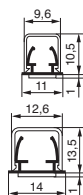

kabelgeleiders en plafondlijsten

300 96/6493 92 300 97/6493 93

Doos voor
centraal punt
DCL ref. 306 50

Plafondlijst
ref. 306 67

Muur- en
plafondafkapping
ref. 333 17 (zie blz. 374)

Laten toe een kabel snel op een wand te bevestigen, zonder hem te beschadigen, dankzij de dubbele bodem om spijker (of nietje) te scheiden van kabel
2 soorten bevestigingen mogelijk:
• met spijker of nietje, vorgeboorde bodem om de 10 cm. Met uitsparing om hamer/nietmachine door te laten
• door hechting, rug is uitgerust met een zelfklevende strip van 1 mm dikte die oneffenheden van de ondergrond opvangt
Geleverd met deksel
Materiaal: PVC
Kleur: wit RAL 9010

Verp.	Ref.	Kabelgeleiders
40 ⁽¹⁾ 66 ⁽¹⁾	300 96 6493 92	Voor kabels van Ø 3 tot Ø 6 mm Lengte: 1,2 m Lengte: 2,1 m
40 ⁽¹⁾ 45 ⁽¹⁾	300 97 6493 93	Voor kabels van Ø 7 en Ø 9 mm Lengte: 1,2 m Lengte: 2,1 m

Plafondlijsten

Verbindingslijst met beperkte hoogte tussen de doos voor een centraal punt en de ringprofiellijst
Zelfklevende rug
Geleverd met deksel
Materiaal: PVC
Kleur: wit RAL 9010
Doorsnede: 32 x 8 mm
Lengte: 3 m

45 ⁽¹⁾	306 67	Voor draden
45 ⁽¹⁾	306 69	Voor platte kabels

Aansluiting van verlichting

10	306 50	Doos voor centraal punt DCL⁽²⁾ (snelle aansluiting) Geleverd met een DCL connector (zie blz. 519), een haak, een plastieken moer en een hulpstuk dat de verbinding toelaat met de plafondlijst Maximale draagkracht: 25 kg op voorwaarde dat de doos is uitgerust met een aangepaste verbindingshaak
10	303 06	Doos voor centraal punt Aansluitbaar op plafondlijsten en alle lijsten tot afmeting 32 x 16 mm (blz. 374 tot 375) Kleur: wit RAL 9010 Doorsnede: 110 mm - dikte: 21 mm