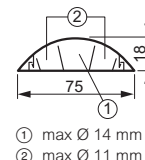

45 ⁽¹⁾	306 67	Voor draden
45 ⁽¹⁾	306 69	Voor platte kabels

Aansluiting van verlichting

10	306 50	Doos voor centraal punt DCL⁽²⁾ (snelle aansluiting) Geleverd met een DCL connector (zie blz. 519), een haak, een plastieken moer en een hulpstuk dat de verbinding toelaat met de plafondlijst Maximale draagkracht: 25 kg op voorwaarde dat de doos is uitgerust met een aangepaste verbindingshaak
10	303 06	Doos voor centraal punt Aansluitbaar op plafondlijsten en alle lijsten tot afmeting 32 x 16 mm (blz. 374 tot 375) Kleur: wit RAL 9010 Doorsnede: 110 mm - dikte: 21 mm

(1) Aantal lengtes
(2) DCL: Lichtaansluitdispositieven

vloerlijsten

Verp.	Ref.	Vloerlijsten
27 ⁽¹⁾	RAL 7030 300 92	Vloerlijsten 50 x 12 mm Lijst met 3 compartimenten IP 40 - IK 07 Lengte 2 m

10	300 12	Profielafdichting
10	300 11	Platte hoek
4	300 13	Verdeeldoos (4 ingangen)

18 ⁽¹⁾	RAL 7030 300 93	Vloerlijsten 75 x 18 mm Lijst met 3 compartimenten IP 40 - IK 07 Lengte 2 m
-------------------	--------------------	---

10	300 19	Profielafdichting
10	300 18	Platte hoek
4	300 13	Verdeeldoos (4 ingangen)