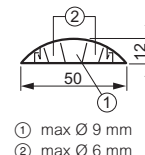

Plafondlijsten

Verbindingslijst met beperkte hoogte tussen de doos voor een centraal punt en de ringprofiellijst
Zelfklevende rug
Geleverd met deksel
Materiaal: PVC
Kleur: wit RAL 9010
Doorsnede: 32 x 8 mm
Lengte: 3 m

45 ⁽¹⁾	306 67	Voor draden
45 ⁽¹⁾	306 69	Voor platte kabels

Aansluiting van verlichting

10	306 50	Doos voor centraal punt DCL⁽²⁾ (snelle aansluiting) Geleverd met een DCL connector (zie blz. 519), een haak, een plastieken moer en een hulpstuk dat de verbinding toelaat met de plafondlijst Maximale draagkracht: 25 kg op voorwaarde dat de doos is uitgerust met een aangepaste verbindingshaak
10	303 06	Doos voor centraal punt Aansluitbaar op plafondlijsten en alle lijsten tot afmeting 32 x 16 mm (blz. 374 tot 375) Kleur: wit RAL 9010 Doorsnede: 110 mm - dikte: 21 mm

(1) Aantal lengtes
(2) DCL: Lichtaansluitdispositieven

vloerlijsten

Verp.	Ref.	Vloerlijsten
27 ⁽¹⁾	RAL 7030 300 92	Vloerlijsten 50 x 12 mm Lijst met 3 compartimenten IP 40 - IK 07 Lengte 2 m

10	300 12	Profielafdichting
10	300 11	Platte hoek
4	300 13	Verdeeldoos (4 ingangen)