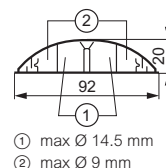

45 ⁽¹⁾	306 67	Voor draden
45 ⁽¹⁾	306 69	Voor platte kabels

Aansluiting van verlichting

10	306 50	Doos voor centraal punt DCL⁽²⁾ (snelle aansluiting) Geleverd met een DCL connector (zie blz. 519), een haak, een plastieken moer en een hulpstuk dat de verbinding toelaat met de plafondlijst Maximale draagkracht: 25 kg op voorwaarde dat de doos is uitgerust met een aangepaste verbindingshaak
10	303 06	Doos voor centraal punt Aansluitbaar op plafondlijsten en alle lijsten tot afmeting 32 x 16 mm (blz. 374 tot 375) Kleur: wit RAL 9010 Doorsnede: 110 mm - dikte: 21 mm

(1) Aantal lengtes
(2) DCL: Lichtaansluitdispositieven

vloerlijsten

Verp.	Ref.	Vloerlijsten
27 ⁽¹⁾	RAL 7030 300 92	Vloerlijsten 50 x 12 mm Lijst met 3 compartimenten IP 40 - IK 07 Lengte 2 m

10	300 12	Profielafdichting
10	300 11	Platte hoek
4	300 13	Verdeeldoos (4 ingangen)

18 ⁽¹⁾	RAL 7030 300 93	Vloerlijsten 75 x 18 mm Lijst met 3 compartimenten IP 40 - IK 07 Lengte 2 m
-------------------	--------------------	---

10	300 19	Profielafdichting
10	300 18	Platte hoek
4	300 13	Verdeeldoos (4 ingangen)

10 ⁽¹⁾	RAL 716 A 328 00	Vloerlijsten 92 x 20 mm Lijst met 4 compartimenten IP 40 - IK 08 Lengte 2 m
-------------------	---------------------	---

10	328 07	Einddeksel
10	328 03	Profielafdichting
5	328 02	Platte hoek
1	328 05	Aansluiting voor bovenplint 75 x 20 mm
5	328 01	Verdeeldoos, laat de verdeling toe in 4 richtingen met scheiding van de verschillende kringen