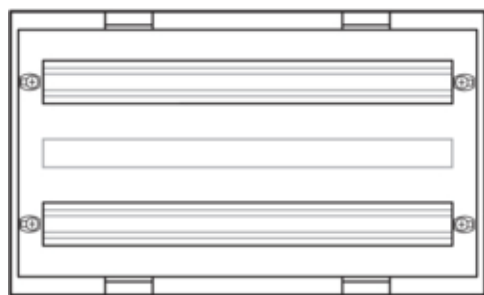

UD22B6

Materiaal

RAL kleur	RAL 9010 - Zuiver Wit
Kleur	wit
Bestandsdeel	kunststof

Afmetingen

Diepte geïnstalleerd product	125 mm
Hoogte geïnstalleerd product	300 mm
Breedte geïnstalleerd product	500 mm

Aansluiting

Componenten aantal per bouwunit	96
---------------------------------	----

Toebehoren

compatibel met toebehoren	nee
---------------------------	-----

Samenstelling

Aantal verdelerrijen	2
Aantal velden	2
Aantal DIN-rails	2