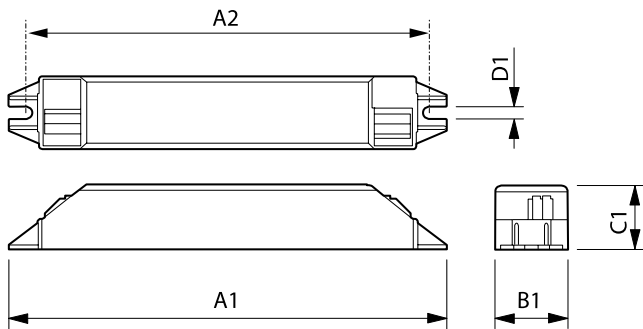

HF-Matchbox Blue

Goedkeuringsmerktekens	F-markering CE-markering VDE-certificaat CB-certificaat
Productgegevens	
Volledige productcode	871150053640230
Productnaam voor bestelling	HF-M BLUE 124 LH TL/TL5/PL-L 230-240V
EAN/UPC - Product	8711500536402

Bestelcode	53640230
Local Code	HFM124LH
Numerator - Aantal per pak	1
Numerator - Dozen per buitendoos	50
Materiaalnr. (12NC)	913700418066
Netto gewicht (per stuk)	0,045 kg

Maatschets

HF-M BLUE 124 LH TL/TL5/PL-L 230-240V

Product	A1	A2	B1	C1	D1
HF-M BLUE 124 LH TL/TL5/PL-L 230-240V	187 mm	180 mm	22 mm	22 mm	4,4 mm