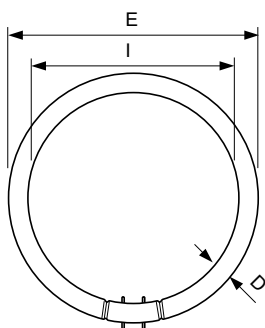

MASTER TL5 Circular

Bestelcode	64275225
Local Code	TL5C40W827
Numerator - Aantal per pak	1
Numerator - Dozen per buitendoos	10
Materiaalnr. (12NC)	927965582713

Netto gewicht (per stuk)	110,000 g
ILCOS Code	FSCH-40/27/1B-L/P-2GX13-16

Waarschuwingen en veiligheid

• Het is uiterst onwaarschijnlijk dat een kapotte lamp ook maar enige invloed heeft op uw gezondheid. Als een lamp breekt, ventileer de kamer dan gedurende 30 minuten en ruim de scherven op, bij voorkeur met handschoenen. Doe de scherven in een afgesloten plastic zak en breng die naar uw plaatselijke afvalverwerking voor recycling. Gebruik geen stofzuiger.

Maatschets

TL5-C 40W/827