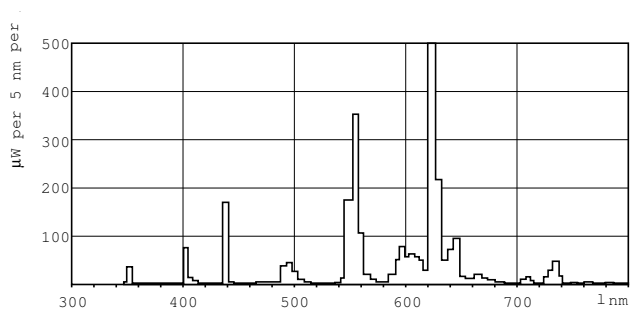

Regelsystemen en Dimmers	
Dimbaar	Ja

Goedkeuring en Toepassing	
Energie-efficiëntielabel (EEL)	A
Kwikhoud (Hg) (nom.)	2,5 mg
Energieverbruik kWh/1000 uur	44 kWh

Productgegevens	
Volledige productcode	871150064275225
Productnaam voor bestelling	MASTER TL5 Circular 40W/827 1CT/10
EAN/UPC - Product	8711500642752

MASTER TL5 Circular

Bestelcode	64275225
Local Code	TL5C40W827
Numerator - Aantal per pak	1
Numerator - Dozen per buitendoos	10
Materiaalnr. (12NC)	927965582713

Netto gewicht (per stuk)	110,000 g
ILCOS Code	FSCH-40/27/1B-L/P-2GX13-16

Maatschets

TL5-C 40W/827

Product

MASTER TL5 Circular 40W/827 1CT/10

Fotometrische gegevens

Lichtkleur /827

Lichtkleur /827

MASTER TL5 Circular

Levensduur