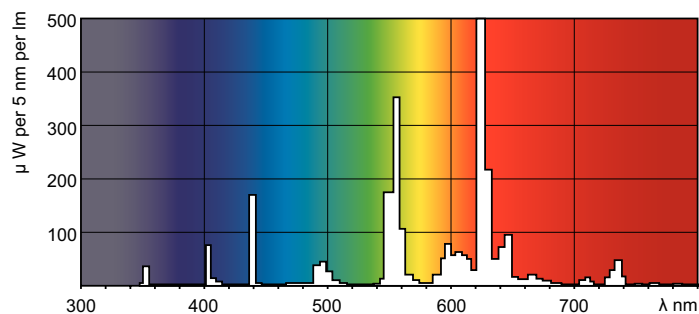

Regelsystemen en Dimmers	
Dimbaar	Ja

Goedkeuring en Toepassing	
Energie-efficiëntielabel (EEL)	A
Kwikhoud (Hg) (nom.)	2,5 mg
Energieverbruik kWh/1000 uur	44 kWh

Productgegevens	
Volledige productcode	871150064275225
Productnaam voor bestelling	MASTER TL5 Circular 40W/827 1CT/10
EAN/UPC - Product	8711500642752

Maatschets

TL5-C 40W/827

Product

MASTER TL5 Circular 40W/827 1CT/10

Fotometrische gegevens

Lichtkleur /827

Lichtkleur /827

MASTER TL5 Circular

Levensduur