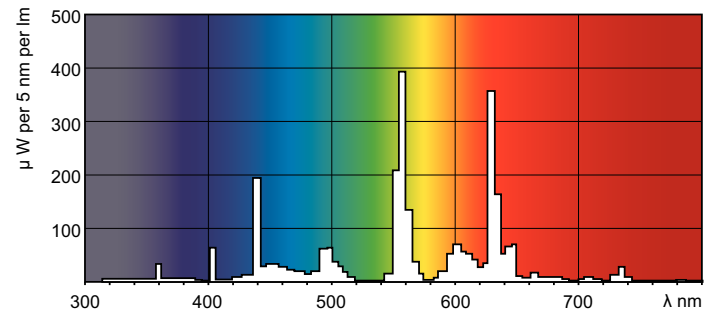

## Fotometrische gegevens

Lichtkleur /840

Lichtkleur /840