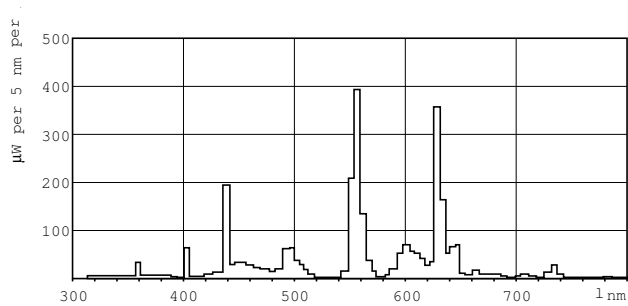

Fotometrische gegevens

Lichtkleur /840