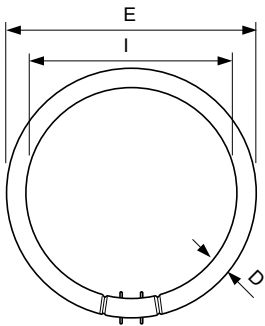

MASTER TL5 Circular

Bestelcode	64221925
Local Code	TL5C22W840
Numerator - Aantal per pak	1
Numerator - Dozen per buitendoos	10
Materiaalnr. (12NC)	927965084013

Netto gewicht (per stuk)	80,000 g
ILCOS Code	FSCH-22/40/1B-L/P-2GX13-16

Waarschuwingen en veiligheid

Maatschets

TL5-C 22W/840