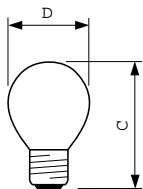

Party Kogel P45

Maatschets

Product	D	C (max)
Party 15W E27 220-240V P45 YE 1CT/4X5F	45 mm	74 mm

LUS COL 15W E27 220-240V P45 YE