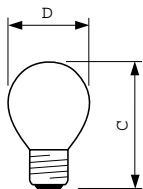

Party Kogel P45

Maatschets

Product	D	C (max)
Party 15W E27 220-240V P45 OR 1CT/4X5F	45 mm	74 mm

LUS COL 15W E27 220-240V P45 OR