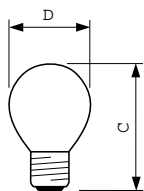

Party Kogel P45

Maatschets

Product	D	C (max)
Party 15W E27 220-240V P45 GR 1CT/4X5F	45 mm	74 mm

LUS COL 15W E27 220-240V P45 GR