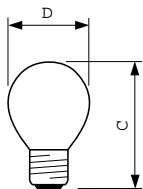

Party Kogel P45

Maatschets

Product	D	C (max)
Party 15W E27 220-240V P45 BL 1CT/4X5F	45 mm	74 mm

LUS COL 15W E27 220-240V P45 BL