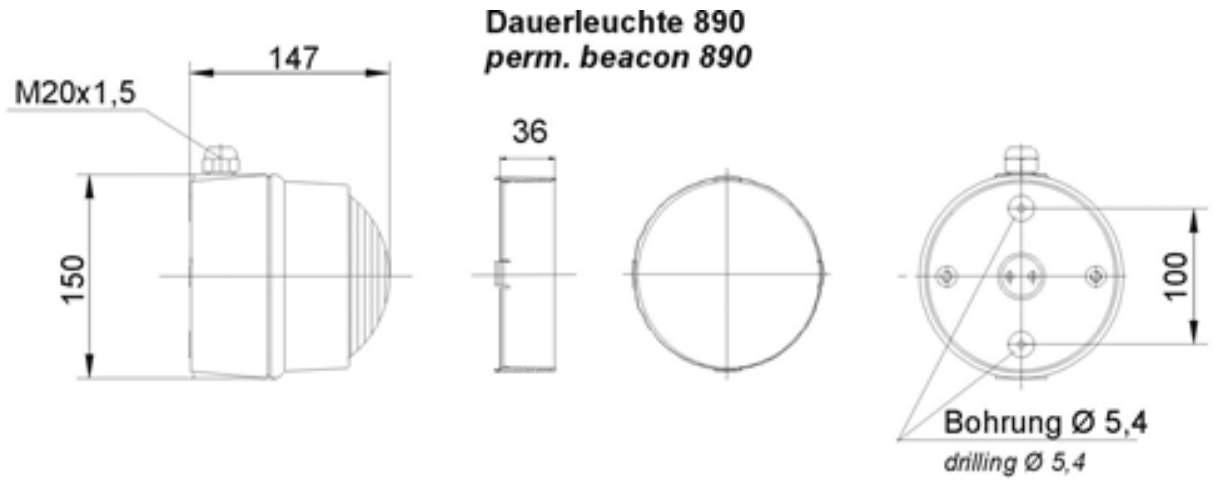

Ausdruck ist nur zur Information und wird bei Änderung nicht berücksichtigt. This printed copy is for information only and is subject to alternation.

Datenblatt-Nr.
data sheet no.
312.890.003-01

Seite 2 - 2 page 2 - 2