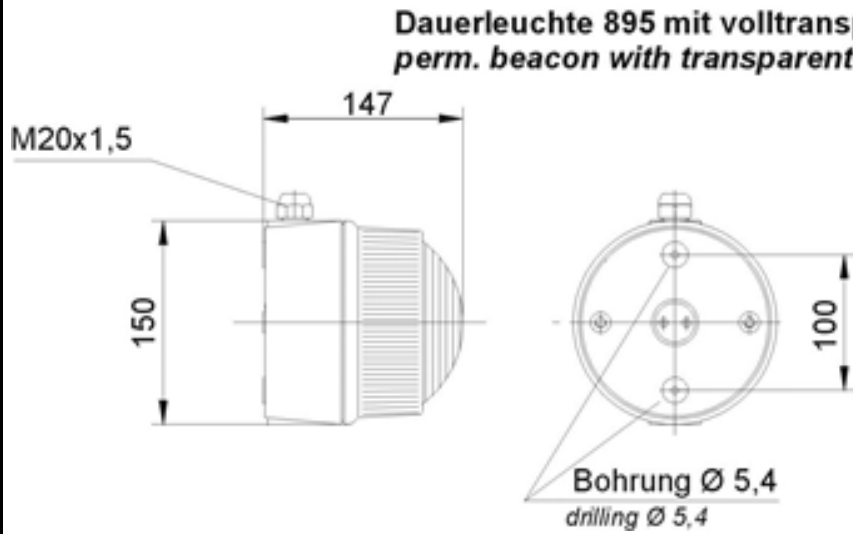

Ausdruck ist nur zur Information und wird bei Änderung nicht berücksichtigt. This printed copy is for information only and is subject to alternation.

Datenblatt-Nr.
data sheet no.
312.890.003-01

Seite 2 - 2 page 2 - 2