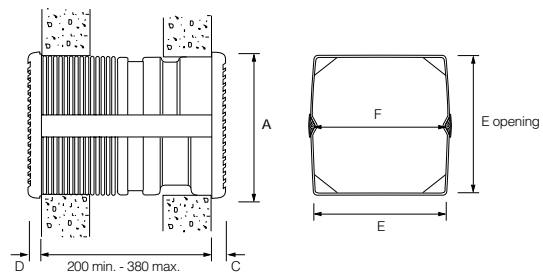

De muurinstallatiekit (WA) is compleet geleverd met een muurdoorgang ED die gemakkelijk volgens de muurdikte op maat kan worden gezaagd, een buitenrooster EG en alle noodzakelijke montage accessoires voor de bevestiging. De maximale dikte van de kit is 380 mm (min. 200 mm)

Afmetingen

Het nominaal debiet is 470 m³/h voor de CD6WA, 933 m³/h voor de CD9WA en 1836 m³/h voor de CD12WA.

Technische gegevens

Type	Debiet		Geluidsniveau op 3 m		Vermogen		Gewicht	Afmetingen				
	m ³ /h		dB(A)		Watt			mm				
	Snelheid		Snelheid		Snelheid							
	Hoge	Eco	Hoge	Eco	Hoge	Eco		A	C	D	E	F
6" CD6WA	445	245	45	27	38	20	3,85	272	30	28	260	238
9" CD9WA	918	820	49	46	50	37	5,50	342	31	28	330	310
12" CD12WA	1820	1341	51	45	100	70	8,10	420	32	40	410	391