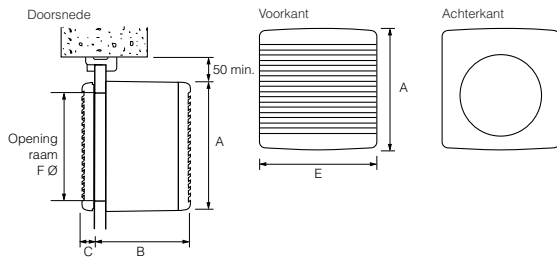

Afmetingen

Het nominaal debiet is 470 m³/h voor de CD6WA, 933 m³/h voor de CD9WA en 1836 m³/h voor de CD12WA.

Technische gegevens

Type	Debiet		Geluidsniveau op 3 m		Vermogen		Gewicht	Afmetingen				
	m ³ /h		dB(A)		Watt			mm				
	Snelheid		Snelheid		Snelheid							
	Hoge	Eco	Hoge	Eco	Hoge	Eco		A	C	D	E	F
6" CD6WA	445	245	45	27	38	20	3,85	272	30	28	260	238
9" CD9WA	918	820	49	46	50	37	5,50	342	31	28	330	310
12" CD12WA	1820	1341	51	45	100	70	8,10	420	32	40	410	391

De raamkit (GL) is compleet geleverd met de nodige accessoires voor montage en bevestiging in enkel en dubbel glas, met een maximum dikte van 32 mm, inbegrepen het buitenrooster EG.

Afmetingen

Het nominaal debiet is 470 m³/h voor de CD6GL, 933 m³/h voor de CD9GL en 1836 m³/h voor de CD12GL