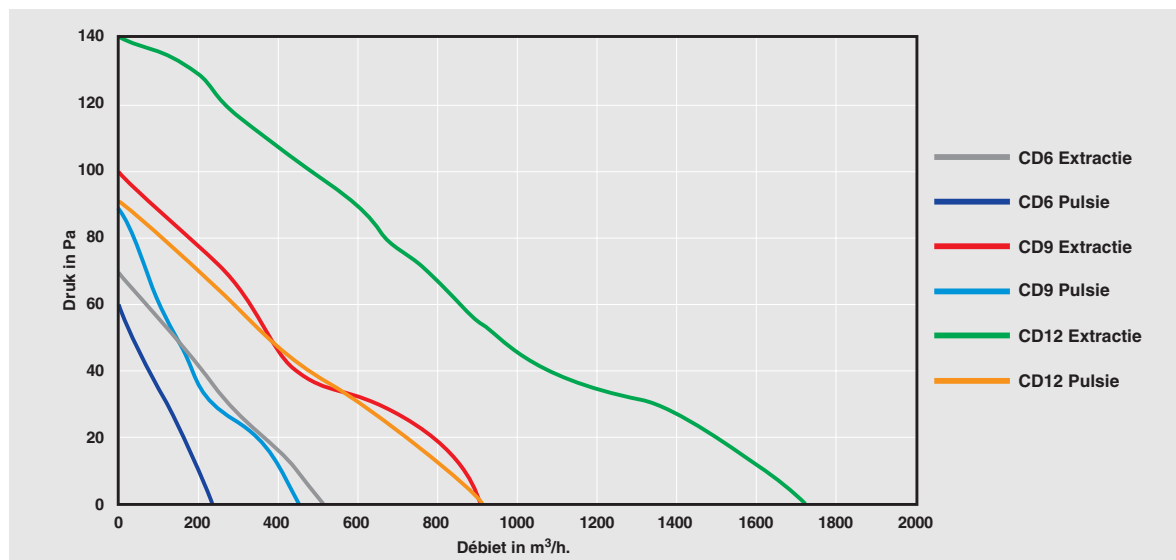

Luchtverplaatsing