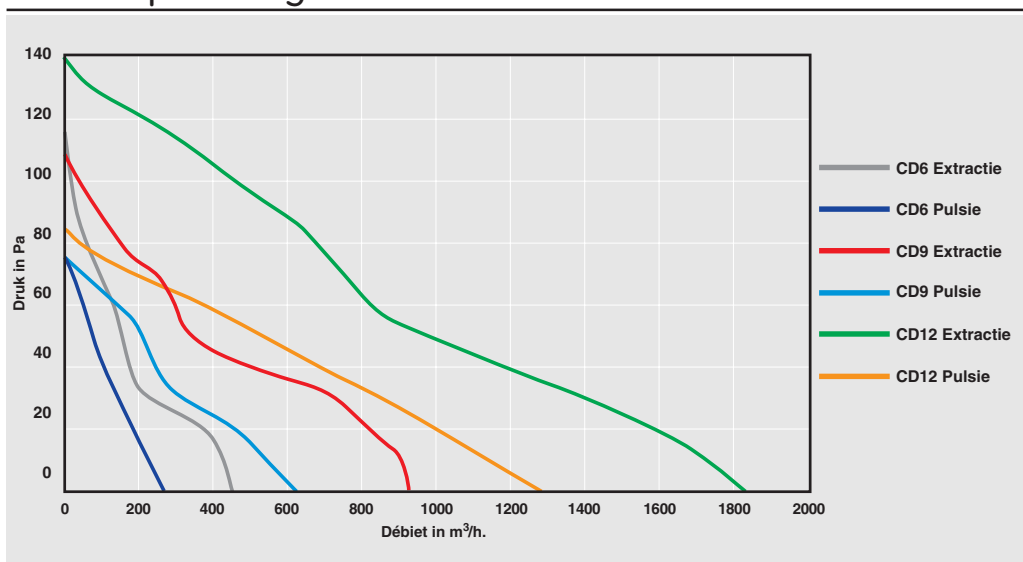

Luchtverplaatsing