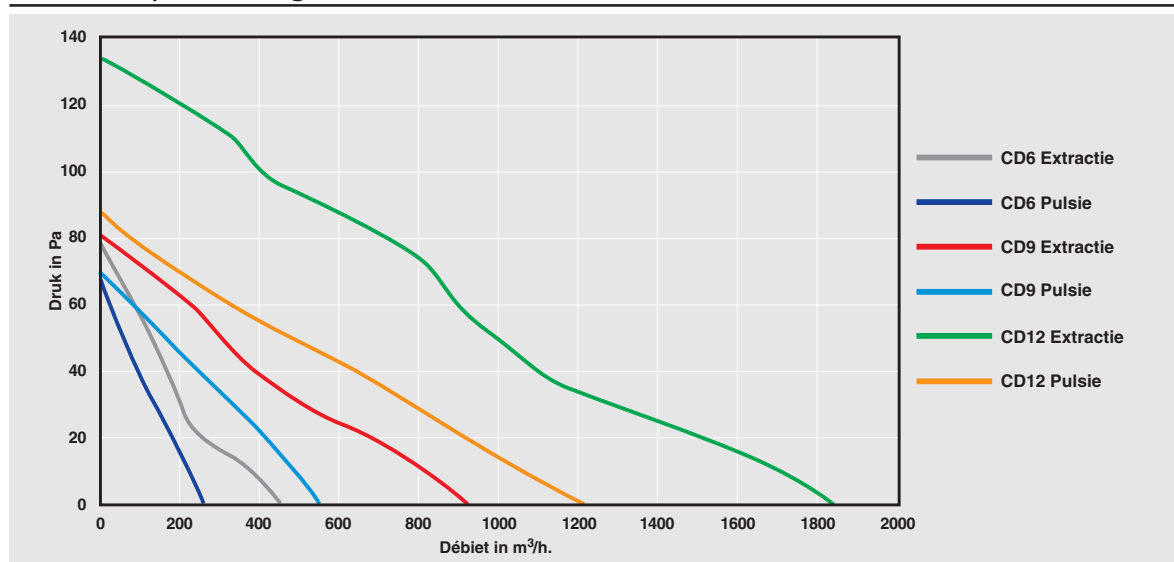

Luchtverplaatsing