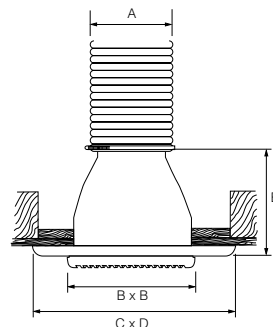

Technische gegevens

Type	Debiet		Geluidsniveau op 3 m		Vermogen		Gewicht	Afmetingen				
	m ³ /h		dB(A)		Watt			mm				
	Snelheid Hoge	Snelheid Eco	Snelheid Hoge	Snelheid Eco	Snelheid Hoge	Snelheid Eco	A	B	C	E	F	
6" CD6GL	419	227	45	28	38	20	3,6	272	160	37	269	184
9" CD9GL	830	724	50	43	50	37	5,2	342	158	37	342	260
12" CD12GL	1690	1228	51	44	100	70	7,4	420	167	41	420	337

Afmetingen

Het nominaal debiet is 470 m³/h voor de CD6CK, 933 m³/h voor de CD9CK en 1836 m³/h voor de CD12CK.

Technische gegevens

Type	Debiet		Geluidsniveau				Vermogen	Gewicht	Afmetingen			
	m ³ /h		op 3 m						Watt	kg	mm	
	Snelheid	Snelheid	Snelheid		Snelheid		Snelheid		A	B	CxD	E
	Hoge	Eco	Hoge	Eco	Hoge	Eco	Hoge	Eco				
6" CD6CK	470	222	47	30	38	20	2,60	2,60	200	270	300x335	215
9" CD9CK	933	804	48	44	50	37	3,70	3,70	250	340	405x425	215
12" CD12CK	1836	1395	50	43	100	70	5,20	5,20	350	430	495x510	235