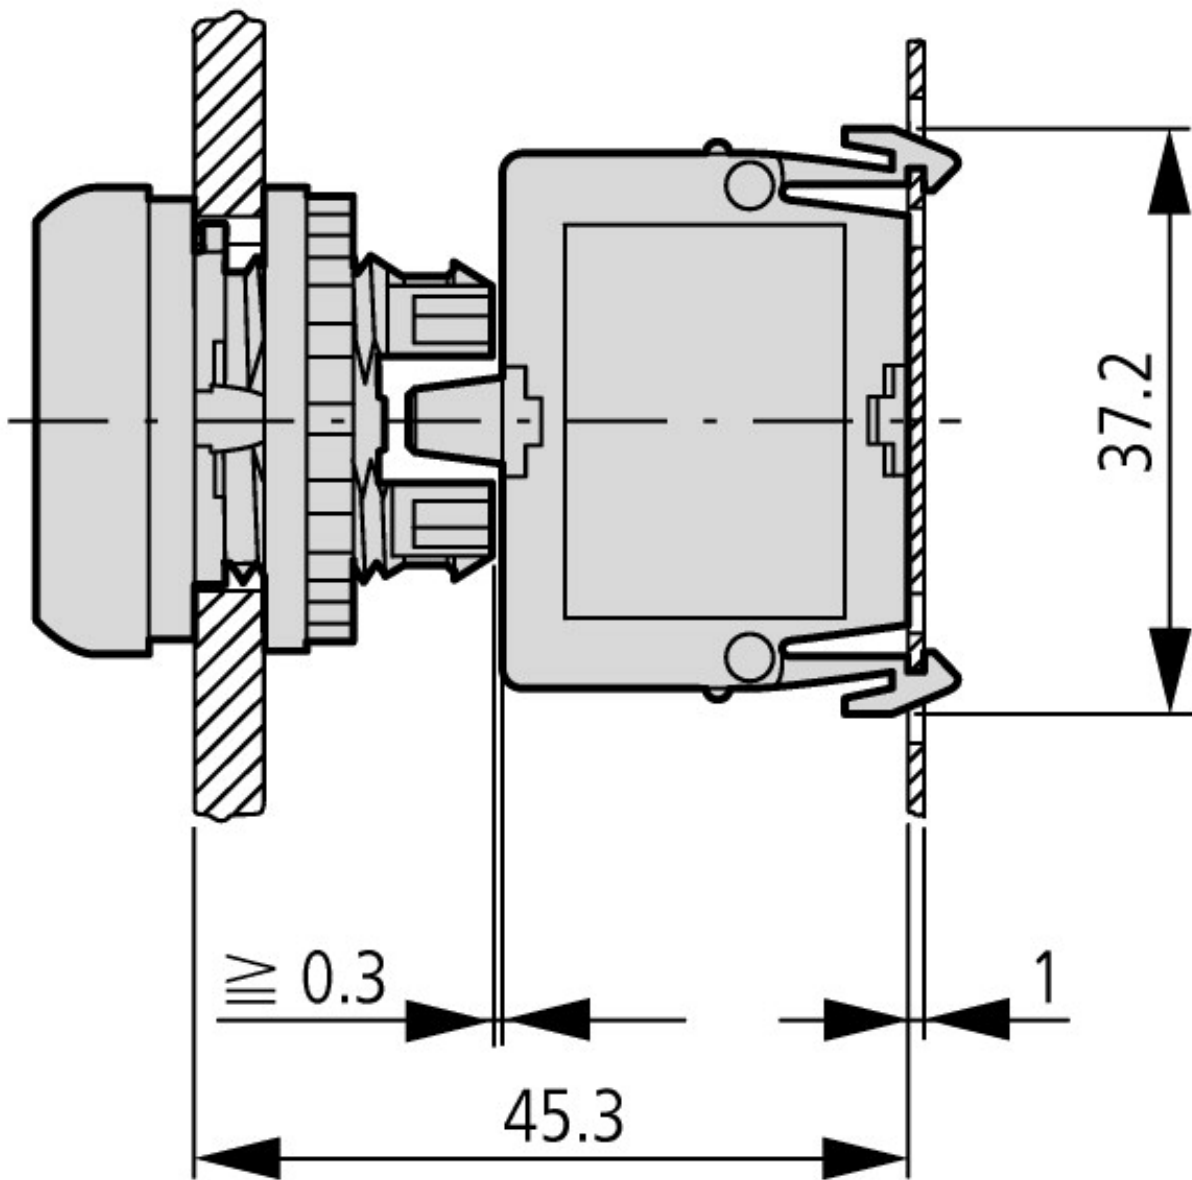

Bedienings- en signaleringselementen
Bodemontage

Overige productinformatie (links)

IL04716002Z (AWA1160-1745) Systeem RMQ-Titan	ftp://ftp.moeller.net/DOCUMENTATION/AWA_INSTRUCTIONS/IL04716002Z2011_03.pdf
Projecteren	
Typesleutel	ftp://ftp.moeller.net/DOCUMENTATION/PDF/NL/TYPENSCHLUESSEL_RMQ-TITAN_N.PDF
Projecteren	ftp://ftp.moeller.net/DOCUMENTATION/PDF/NL/PRO_RMQTitan_N.PDF
Bestelvoorbeeld complete combinatie op klantspecificatie	ftp://ftp.moeller.net/DOCUMENTATION/PDF/NL/Bestellbeispiel_F0315_COMBINATION_N.PDF
Bestelformuliercomplete combinatie op klantspecificatie	ftp://ftp.moeller.net/DOCUMENTATION/PDF/NL/Form_F0315_Combination_N.pdf