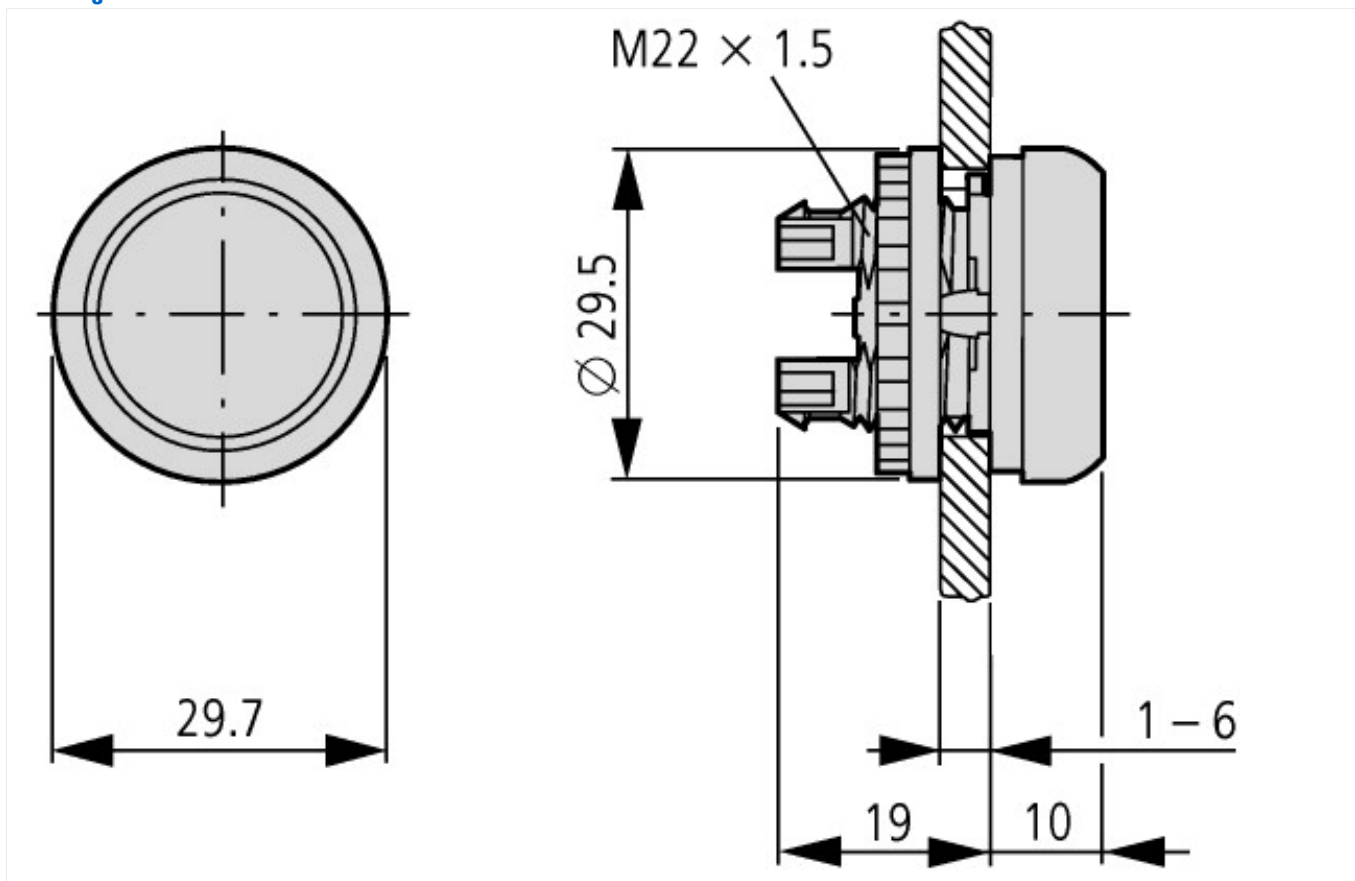

Kleur frontring			Chroom
Met frontring			Ja
Hoogte opening		mm	6
Schakelfunctie vergrendelend			Nee
Geschikt voor verlichting			Nee
Materiaal frontrand			Kunststof

CAD-Daten

Productspecifieke CAD-data:

<http://eaton-moeller.partcommunity.com>

Afmetingen