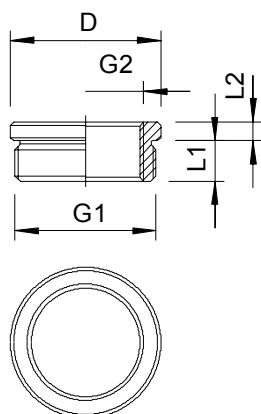

## Verloopstuk, metrische schroefdraad

Artikelnr. 2089599

Verloopstuk (deel H) volgens DIN 46320, met metrische schroefdraad volgens DIN 60423 of ISO 68.

\* Prijzen volgens DEL-lijst.

CE M

CuZn	Messing
N	vernikkeld

### Stamgegevens

Bestelnr.	2089599
Type	167 R MS M40-32
Dimensie	M40-M32
Materiaal	Messing
Materiaal-afk.	CuZn
Oppervlak	vernikkeld
Oppervlak afk.	N
Kleinste verkoopenheid	25,00 Stuk
Gewicht	6,84 kg/100 st.

### Technische gegevens

Afmeting D	50,00 mm
Afmeting L1	9,00 mm
Afmeting L2	3,50 mm
explosieveilig	<input type="checkbox"/>
Soort schroefdraad buiten-draad	metrisch
Soort schroefdraad binnen-draad	metrisch
Schroefdraad buiten	M40
Afmeting schroefdraad metrisch buiten	40,00
Schroefdraad binnen	M32
Afmeting schroefdraad metrisch binnen	32,00
Lengte schroefdraad vernikkeld	9,00 mm <input checked="" type="checkbox"/>