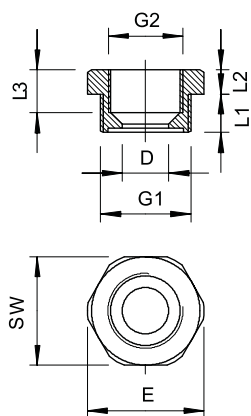

Technische fiche

Verloopstuk, metrische schroefdraad

Artikelnr. 2030664

Reductie, met metrische binnen- en buitenschroefdraad.

PA Polyamide

Stamgegevens

Bestelnr.	2030664
Type	107 R M50-40 PA
Dimensie	M50-M40
Kleur	lichtgrijs
RAL-nummer	7035
Materiaal	Polyamide
Materiaal-afk.	PA
Kleinste verkoopseenheid	25,00 Stuk
Gewicht	2,05 kg/100 st.

Technische gegevens

Afmeting E	60,00 mm
Afmeting L	18,00 mm
Afmeting L1	12,00 mm
Afmeting L2	6,00 mm
Afmeting L3	18,00 mm
SW	55,00 mm
explosie veilig	<input type="checkbox"/>
Soort schroefdraad buiten-draad	metrisch
Soort schroefdraad binnen-draad	metrisch
Schroefdraad buiten	M50
Afmeting schroefdraad metrisch buiten	50,00
Schroefdraad binnen	M40
Afmeting schroefdraad metrisch binnen	40,00

Technische fiche

Verloopstuk, metrische schroefdraad

Artikelnr. 2030664

Technische gegevens

Lengte schroefdraad	12,00 mm
Halogeenvrij	<input checked="" type="checkbox"/>
vernikkeld	<input type="checkbox"/>