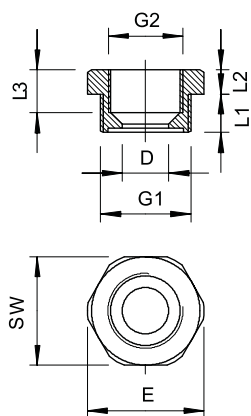

Technische fiche

Verloopstuk, metrische schroefdraad

Artikelnr. 2030661

Reductie, met metrische binnen- en buitenschroefdraad.

PA Polyamide

Stamgegevens

Bestelnr.	2030661
Type	107 R M50-32 PA
Dimensie	M50-M32
Kleur	lichtgrijs
RAL-nummer	7035
Materiaal	Polyamide
Materiaal-afk.	PA
Kleinste verkoopseenheid	25,00 Stuk
Gewicht	2,20 kg/100 st.

Technische gegevens

Afmeting E	60,00 mm
Afmeting L	18,00 mm
Afmeting L1	12,00 mm
Afmeting L2	6,00 mm
Afmeting L3	18,00 mm
SW	55,00 mm
explosie veilig	<input type="checkbox"/>
Soort schroefdraad buiten-draad	metrisch
Soort schroefdraad binnen-draad	metrisch
Schroefdraad buiten	M50
Afmeting schroefdraad metrisch buiten	50,00
Schroefdraad binnen	M32
Afmeting schroefdraad metrisch binnen	32,00

Technische fiche

Verloopstuk, metrische schroefdraad

Artikelnr. 2030661

Technische gegevens

Lengte schroefdraad	12,00 mm
Halogeenvrij	<input checked="" type="checkbox"/>
vernikkeld	<input type="checkbox"/>