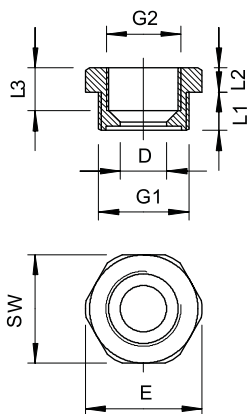

Technische fiche

Verloopstuk, metrische schroefdraad

Artikelnr. 2030649

Reductie, met metrische binnen- en buitenschroefdraad.

PA Polyamide

Stamgegevens

Bestelnr.	2030649
Type	107 R M40-25 PA
Dimensie	M40-M25
Kleur	lichtgrijs
RAL-nummer	7035
Materiaal	Polyamide
Materiaal-afk.	PA
Kleinste verkoopseenheid	50,00 Stuk
Gewicht	1,95 kg/100 st.

Technische gegevens

Afmeting E	50,50 mm
Afmeting L	16,00 mm
Afmeting L1	10,00 mm
Afmeting L2	6,00 mm
Afmeting L3	16,00 mm
SW	46,00 mm
explosie veilig	<input type="checkbox"/>
Soort schroefdraad buiten-draad	metrisch
Soort schroefdraad binnen-draad	metrisch
Schroefdraad buiten	M40
Afmeting schroefdraad metrisch buiten	40,00
Schroefdraad binnen	M25
Afmeting schroefdraad metrisch binnen	25,00

Technische fiche

Verloopstuk, metrische schroefdraad

Artikelnr. 2030649

Technische gegevens

Lengte schroefdraad	10,00 mm
Halogeenvrij	<input checked="" type="checkbox"/>
vernikkeld	<input type="checkbox"/>