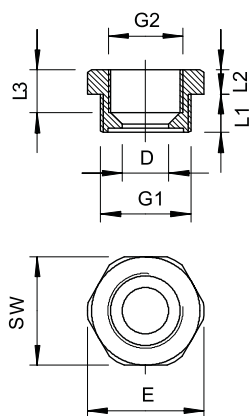

Technische fiche

Verloopstuk, metrische schroefdraad

Artikelnr. 2030628

OBO
BETTERMANN

Reductie, met metrische binnen- en buitenschroefdraad.

PA Polyamide

Stamgegevens

Bestelnr.	2030628
Type	107 R M25-20 PA
Dimensie	M25-M20
Kleur	lichtgrijs
RAL-nummer	7035
Materiaal	Polyamide
Materiaal-afk.	PA
Kleinste verkoopseenheid	100,00 Stuk
Gewicht	0,65 kg/100 st.

Technische gegevens

Afmeting E	32,00 mm
Afmeting L	14,00 mm
Afmeting L1	8,00 mm
Afmeting L2	6,00 mm
Afmeting L3	14,00 mm
SW	29,00 mm
explosie veilig	<input type="checkbox"/>
Soort schroefdraad buiten-draad	metrisch
Soort schroefdraad binnen-draad	metrisch
Schroefdraad buiten	M25
Afmeting schroefdraad metrisch buiten	25,00
Schroefdraad binnen	M20
Afmeting schroefdraad metrisch binnen	20,00

Technische fiche

Verloopstuk, metrische schroefdraad

Artikelnr. 2030628

Technische gegevens

Lengte schroefdraad	8,00 mm
Halogeenvrij	<input checked="" type="checkbox"/>
vernikkeld	<input type="checkbox"/>