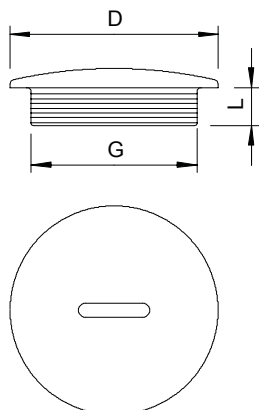

Technische fiche

Blindstop, metrische schroefdraad

Artikelnr. 2033038

Blindstop conform DIN 46320, met metrische schroefdraad conform IEC 423.

PS Polystyreen

Stamgegevens

Bestelnr.	2033038
Type	108 M63 PS
Dimensie	M63
Kleur	lichtgrijs
RAL-nummer	7035
Materiaal	Polystyreen
Materiaal-afk.	PS
Kleinste verkopeenheid	25,00 Stuk
Gewicht	1,49 kg/100 st.

Technische gegevens

Afmeting D	70,00 mm
Afmeting L	12,00 mm
explosie veilig	<input type="checkbox"/>
voor Ex-zone gas	zonder
voor Ex-zone stof	zonder
Schroefdraad	M63 x 1,5
Soort schroefdraad	metrisch
Nominale schroefdraadmaat	63,00
metrisch/PG	
Spoed	1,50 mm
Glasvezelversterkt	<input type="checkbox"/>
Halogeenvrij	<input checked="" type="checkbox"/>
Slagvast	<input checked="" type="checkbox"/>