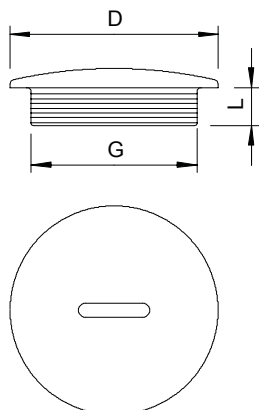

### Stamgegevens

Bestelnr.	2033032
Type	108 M50 PS
Dimensie	M50
Kleur	lichtgrijs
RAL-nummer	7035
Materiaal	Polystyreen
Materiaal-afk.	PS
Kleinste verkoopeenheid	25,00 Stuk
Gewicht	0,94 kg/100 st.

### Technische gegevens

Afmeting D	56,00 mm
Afmeting L	10,00 mm
explosie veilig	<input type="checkbox"/>
voor Ex-zone gas	zonder
voor Ex-zone stof	zonder
Schroefdraad	M50 x 1,5
Soort schroefdraad	metrisch
Nominale schroefdraadmaat	50,00
metrisch/PG	
Spoed	1,50 mm
Glasvezelversterkt	<input type="checkbox"/>
Halogeenvrij	<input checked="" type="checkbox"/>
Slagvast	<input checked="" type="checkbox"/>