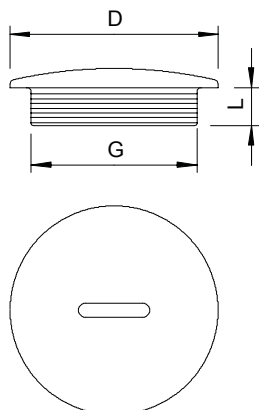

Technische fiche

Blindstop, metrische schroefdraad

Artikelnr. 2033021

Blindstop conform DIN 46320, met metrische schroefdraad conform IEC 423.

PS Polystyreen

Stamgegevens

Bestelnr.	2033021
Type	108 M32 PS
Dimensie	M32
Kleur	lichtgrijs
RAL-nummer	7035
Materiaal	Polystyreen
Materiaal-afk.	PS
Kleinste verkoopeenheid	50,00 Stuk
Gewicht	0,34 kg/100 st.

Technische gegevens

Afmeting D	37,00 mm
Afmeting L	8,00 mm
explosie veilig	<input type="checkbox"/>
voor Ex-zone gas	zonder
voor Ex-zone stof	zonder
Schroefdraad	M32 x 1,5
Soort schroefdraad	metrisch
Nominale schroefdraadmaat	32,00
metrisch/PG	
Spoed	1,50 mm
Glasvezelversterkt	<input type="checkbox"/>
Halogeenvrij	<input checked="" type="checkbox"/>
Slagvast	<input checked="" type="checkbox"/>