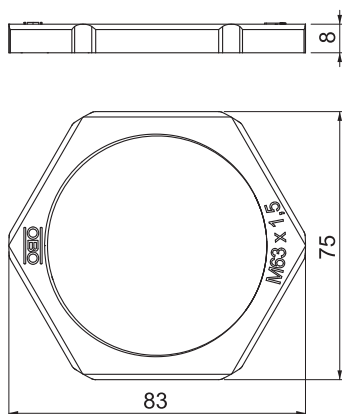

Technische fiche

Borgmoer, metrische schroefdraad

Artikelnr. 2048973

Borgmoer conform DIN 46319, met metrische schroefdraad conform IEC 423.

PA Polyamide

Stamgegevens

Bestelnr.	2048973
Type	116 M63 LGR PA
Dimensie	M63
Kleur	lichtgrijs
RAL-nummer	7035
Materiaal	Polyamide
Materiaal-afk.	PA
Kleinste verkoopseenheid	25,00 Stuk
Gewicht	1,47 kg/100 st.

Technische gegevens

Afmeting E	83,00 mm
Afmeting L	8,00 mm
SW	75,00 mm
Soort schroefdraad	metrisch
Schroefdraad	M63x1,5
Nominale schroefdraadmaat	63,00
metrisch/PG	
Glasvezelversterkt	<input type="checkbox"/>
Haloveenvrij	<input checked="" type="checkbox"/>
Slagvast	<input type="checkbox"/>