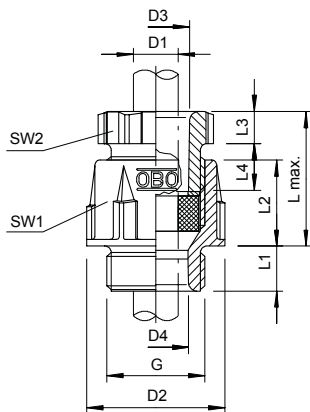

Technische fiche

Conische wartel, metrische schroefdraad, lichtgrijs

Artikelnr. 2035383

Standaard kabelschroefverbinding, vorm A volgens DIN 46320 met enkelvoudige dichtring van NR/SBR met metrische aansluitdraad volgens NEN-EN-IEC 423.

PS Polystyreen

Extra productbeschrijving 1 | Slagvast

Stamgegevens

Bestelnr.	2035383
Type	106 M 63 PS
Dimensie	M63
Kleur	lichtgrijs
RAL-nummer	7035
Materiaal	Polystyreen
Materiaal-afk.	PS
Kleinste verkoopenheid	5,00 Stuk
Gewicht	9,63 kg/100 st.

Technische fiche

Conische wartel, metrische schroefdraad, lichtgrijs

Artikelnr. 2035383

Technische gegevens

Afmeting D2	70,00 mm
Afmeting D3	50,00 mm
Afmeting D4	45,50 mm
Afmeting L max.	48,00 mm
Afmeting L1	14,00 mm
Afmeting L2	27,00 mm
Afmeting L3	9,00 mm
Afmeting L4	18,50 mm
SW1	65,00 mm
SW2	60,00 mm
Uitvoering	recht
Soort afdichting	Dichtring
Doorbuigbescherming	<input type="checkbox"/>
Afdichtbereik D	37,00 - 44,00 mm
explosie veilig	<input type="checkbox"/>
Voor Ex-zone	zonder
voor Ex-zone gas	zonder
voor Ex-zone stof	zonder
Schroefdraad	M63 x 1,5
Soort schroefdraad	metrisch
Lengte schroefdraad	14,00 mm
Nominale schroefdraadmaat	63,00
Glasvezelversterkt	<input type="checkbox"/>
Halogeen vrij	<input checked="" type="checkbox"/>
Meervoudig dichtingsinzetstuk	<input type="checkbox"/>
Met borgmoer	<input type="checkbox"/>
Slagvast	<input checked="" type="checkbox"/>
Beschermingsgraad	IP65
Deelbare wartel	<input type="checkbox"/>
Treklastingsmogelijkheid	<input type="checkbox"/>