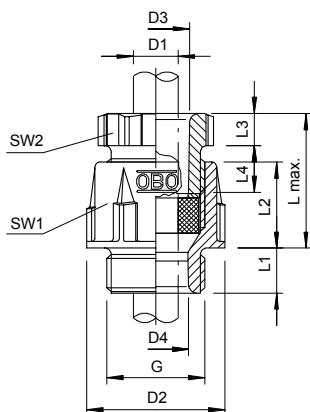

Technische fiche

Conische wartel, metrische schroefdraad, lichtgrijs

Artikelnr. 2035375

Standaard kabelschroefverbinding, vorm A volgens DIN 46320 met enkelvoudige dichtring van NR/SBR met metrische aansluitdraad volgens NEN-EN-IEC 423.

PS Polystyreen

Extra productbeschrijving 1 Slagvast

Stamgegevens

Bestelnr.	2035375
Type	106 M 50 PS
Dimensie	M50
Kleur	lichtgrijs
RAL-nummer	7035
Materiaal	Polystyreen
Materiaal-afk.	PS
Kleinste verkoopenheid	5,00 Stuk
Gewicht	6,59 kg/100 st.

Technische fiche

Conische wartel, metrische schroefdraad, lichtgrijs

Artikelnr. 2035375

Technische gegevens

Afmeting D2	65,00 mm
Afmeting D3	44,50 mm
Afmeting D4	40,50 mm
Afmeting L max.	48,00 mm
Afmeting L1	13,00 mm
Afmeting L2	27,00 mm
Afmeting L3	9,00 mm
Afmeting L4	18,50 mm
SW1	60,00 mm
SW2	55,00 mm
Uitvoering	recht
Soort afdichting	Dichtring
Doorbuigbescherming	<input type="checkbox"/>
Afdichtbereik D	30,00 - 38,00 mm
explosie veilig	<input type="checkbox"/>
Voor Ex-zone	zonder
voor Ex-zone gas	zonder
voor Ex-zone stof	zonder
Schroefdraad	M50 x 1,5
Soort schroefdraad	metrisch
Lengte schroefdraad	13,00 mm
Nominale schroefdraadmaat	50,00
Glasvezelversterkt	<input type="checkbox"/>
Halogeen vrij	<input checked="" type="checkbox"/>
Meervoudig dichtingsinzetstuk	<input type="checkbox"/>
Met borgmoer	<input type="checkbox"/>
Slagvast	<input checked="" type="checkbox"/>
Beschermingsgraad	IP65
Deelbare wartel	<input type="checkbox"/>
Treklastingsmogelijkheid	<input type="checkbox"/>