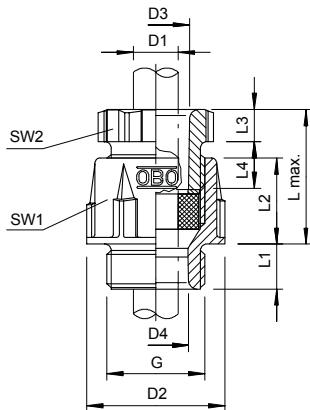

## Conische wartel, metrische schroefdraad, lichtgrijs

Artikelnr. 2035340

Standaard kabelschroefverbinding, vorm A volgens DIN 46320 met enkelvoudige dichtring van NR/SBR met metrische aansluitdraad volgens NEN-EN-IEC 423.  
Beschermingsgraad: met schroefdraadafdichtingsring IP65, zonder schroefdraadafdichtingsring IP54.

### Stamgegevens

Bestelnr.	2035340
Type	106 M 25 PS
Dimensie	M25
Kleur	lichtgrijs
RAL-nummer	7035
Materiaal	Polystyreen
Materiaal-afk.	PS
Kleinste verkoopenheid	50,00 Stuk
Gewicht	1,02 kg/100 st.

## Conische wartel, metrische schroefdraad, lichtgrijs

Artikelnr. 2035340

### Technische gegevens

Afmeting D2	30,00 mm
Afmeting D3	15,80 mm
Afmeting D4	16,00 mm
Afmeting L max.	30,00 mm
Afmeting L1	10,00 mm
Afmeting L2	16,50 mm
Afmeting L3	6,00 mm
Afmeting L4	12,00 mm
SW1	27,00 mm
SW2	23,00 mm
Uitvoering	recht
Soort afdichting	Dichtring
Doorbuigbescherming	<input type="checkbox"/>
Afdichtbereik D	10,00 - 14,00 mm
explosie veilig	<input type="checkbox"/>
Voor Ex-zone	zonder
voor Ex-zone gas	zonder
voor Ex-zone stof	zonder
Schroefdraad	M25 x 1,5
Soort schroefdraad	metrisch
Lengte schroefdraad	10,00 mm
Nominale schroefdraadmaat	25,00
Glasvezelversterkt	<input type="checkbox"/>
Halogeen vrij	<input checked="" type="checkbox"/>
Meervoudig dichtingsinzetstuk	<input type="checkbox"/>
Met borgmoer	<input type="checkbox"/>
Slagvast	<input checked="" type="checkbox"/>
Beschermingsgraad	IP65
Deelbare wartel	<input type="checkbox"/>
Treklastingsmogelijkheid	<input type="checkbox"/>