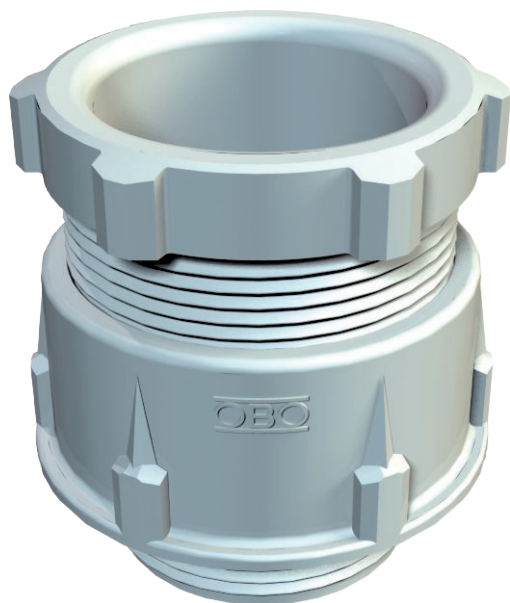

Technische fiche

Conische wartel, metrische schroefdraad, lichtgrijs

Artikelnr. 2035332

Standaard kabelschroefverbinding, vorm A volgens DIN 46320 met enkelvoudige dichtring van NR/SBR met metrische aansluitdraad volgens NEN-EN-IEC 423.

Beschermingsgraad: met schroefdraadafdichtingsring IP65, zonder schroefdraadafdichtingsring IP54.

Opmerking: vanwege het risico op spanningsscheuren mogen wartelsystemen van polystyreen slechts matig worden vastgedraaid!

PS Polystyreen

Extra productbeschrijving 1 Slagvast

Stamgegevens

Bestelnr.	2035332
Type	106 M 20 PS
Dimensie	M20
Kleur	lichtgrijs
RAL-nummer	7035
Materiaal	Polystyreen
Materiaal-afk.	PS
Kleinste verkoopenheid	50,00 Stuk
Gewicht	0,75 kg/100 st.

Technische fiche

Conische wartel, metrische schroefdraad, lichtgrijs

Artikelnr. 2035332

Technische gegevens

Afmeting D2	27,00 mm
Afmeting D3	13,40 mm
Afmeting D4	13,50 mm
Afmeting L max.	28,00 mm
Afmeting L1	9,00 mm
Afmeting L2	16,00 mm
Afmeting L3	5,00 mm
Afmeting L4	10,80 mm
SW1	24,00 mm
SW2	21,00 mm
Uitvoering	recht
Soort afdichting	Dichtring
Doorbuigbescherming	<input type="checkbox"/>
Afdichtbereik D	9,00 - 13,00 mm
explosie veilig	<input type="checkbox"/>
Voor Ex-zone	zonder
voor Ex-zone gas	zonder
voor Ex-zone stof	zonder
Schroefdraad	M20 x 1,5
Soort schroefdraad	metrisch
Lengte schroefdraad	9,00 mm
Nominale schroefdraadmaat	20,00
Glasvezelversterkt	<input type="checkbox"/>
Halogeen vrij	<input checked="" type="checkbox"/>
Meervoudig dichtingsinzetstuk	<input type="checkbox"/>
Met borgmoer	<input type="checkbox"/>
Slagvast	<input checked="" type="checkbox"/>
Beschermingsgraad	IP65
Deelbare wartel	<input type="checkbox"/>
Treklastingsmogelijkheid	<input type="checkbox"/>