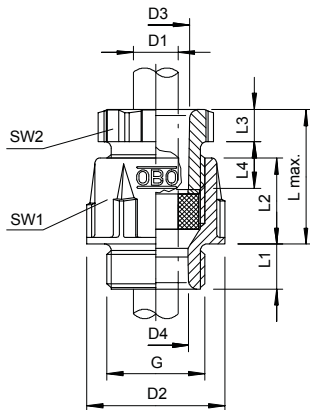

Technische fiche

Conische wartel, metrische schroefdraad, lichtgrijs

Artikelnr. 2035332

Standaard kabelschroefverbinding, vorm A volgens DIN 46320 met enkelvoudige dichtring van NR/SBR met metrische aansluitdraad volgens NEN-EN-IEC 423.

PS Polystyreen

Extra productbeschrijving 1 Slagvast

Stamgegevens

Bestelnr.	2035332
Type	106 M 20 PS
Dimensie	M20
Kleur	lichtgrijs
RAL-nummer	7035
Materiaal	Polystyreen
Materiaal-afk.	PS
Kleinste verkoopenheid	50,00 Stuk
Gewicht	0,75 kg/100 st.

Technische fiche

Conische wartel, metrische schroefdraad, lichtgrijs

Artikelnr. 2035332

Technische gegevens

Afmeting D2	27,00 mm
Afmeting D3	13,40 mm
Afmeting D4	13,50 mm
Afmeting L max.	28,00 mm
Afmeting L1	9,00 mm
Afmeting L2	16,00 mm
Afmeting L3	5,00 mm
Afmeting L4	10,80 mm
SW1	24,00 mm
SW2	21,00 mm
Uitvoering	recht
Soort afdichting	Dichtring
Doorbuigbescherming	<input type="checkbox"/>
Afdichtbereik D	9,00 - 13,00 mm
explosie veilig	<input type="checkbox"/>
Voor Ex-zone	zonder
voor Ex-zone gas	zonder
voor Ex-zone stof	zonder
Schroefdraad	M20 x 1,5
Soort schroefdraad	metrisch
Lengte schroefdraad	9,00 mm
Nominale schroefdraadmaat	20,00
Glasvezelversterkt	<input type="checkbox"/>
Halogeen vrij	<input checked="" type="checkbox"/>
Meervoudig dichtingsinzetstuk	<input type="checkbox"/>
Met borgmoer	<input type="checkbox"/>
Slagvast	<input checked="" type="checkbox"/>
Beschermingsgraad	IP65
Deelbare wartel	<input type="checkbox"/>
Treklastingsmogelijkheid	<input type="checkbox"/>